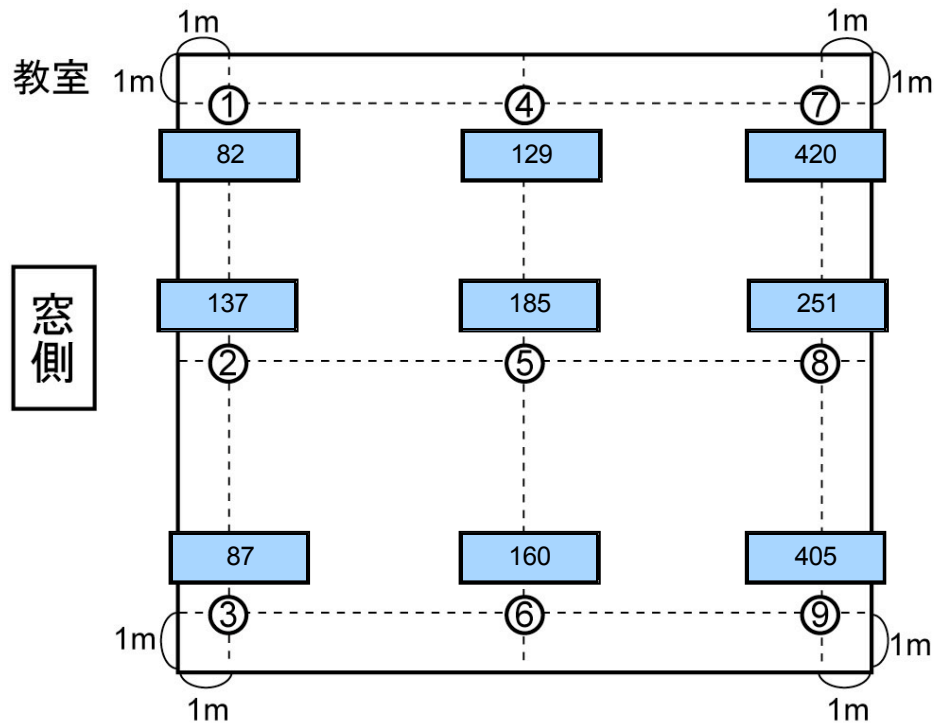

3年教室照度測定結果 (2007/9/11 16:00 晴れ)

<条件>カーテン閉め、照明あり

単位 [lx]

廊下側

廊下

最も明るい	2,867 lx
平均的な明るさ	2,395 lx
最も暗い	1,784 lx

3年教室照度測定結果 (2007/9/11 15:50 晴れ)

<条件>カーテン閉め、照明なし

単位 [lx]

廊下

最も明るい	2,733 lx
平均的な明るさ	2,357 lx
最も暗い	1,843 lx

3年教室照度測定結果 (2007/9/11 15:30 晴れ)

<条件>カーテン開け、照明あり

単位 [lx]

廊下側

廊下