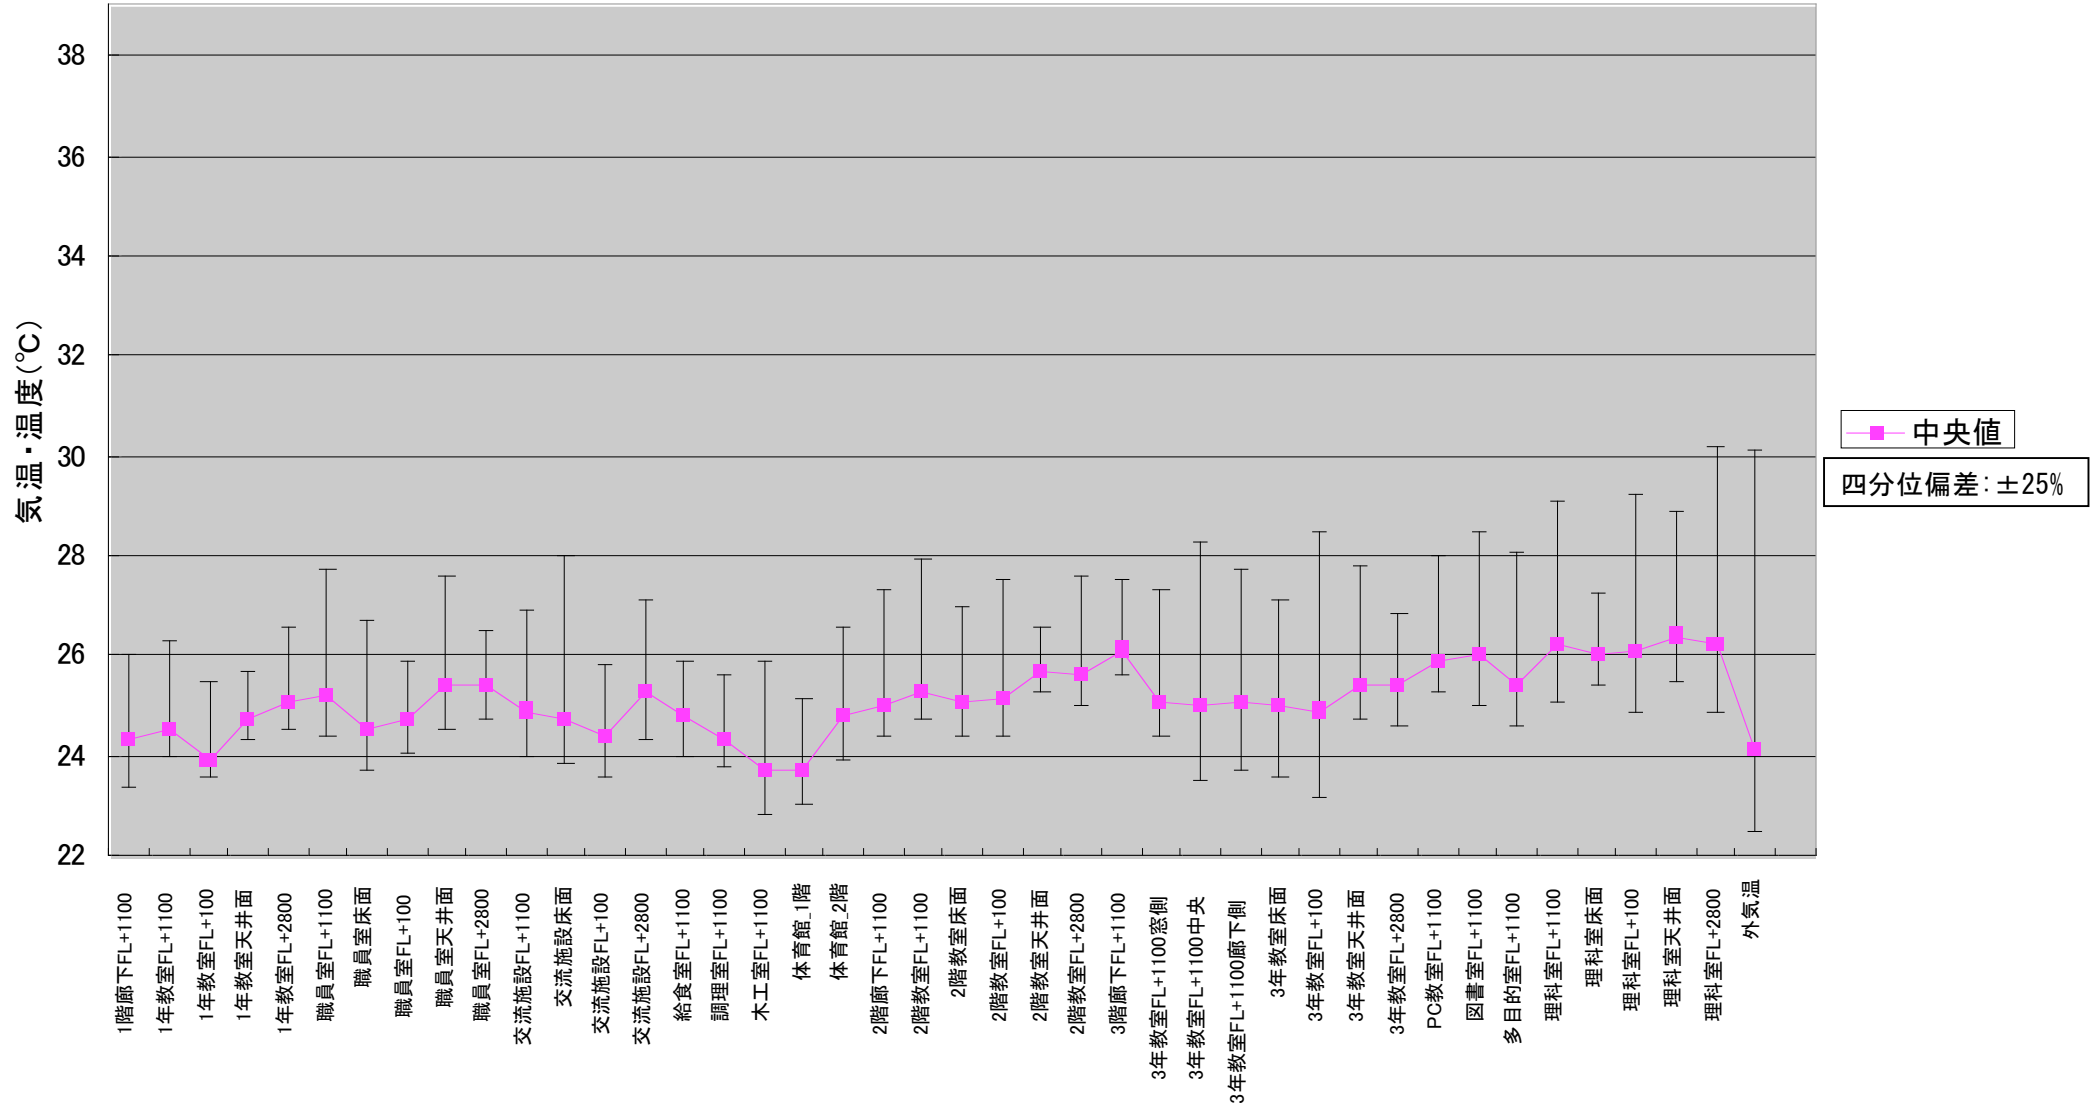

最も明るい	3,011 lx
平均的な明るさ	2,661 lx
最も暗い	1,868 lx

3年教室照度測定結果 (2007/9/11 15:40 晴れ)

<条件>カーテン開け、照明なし

単位 [lx]

窓側

廊下側

廊下

最も明るい	2,563	lx
平均的な明るさ	2,283	lx
最も暗い	1,969	lx

気温・表面温度測定結果(期間:7月1日～7月20日・時間帯:8時～17時)

気温・表面温度測定結果(期間:7月1日～7月20日・時間帯:8時～12時)

气温・表面温度測定結果(期間:7月1日～7月20日・時間帯:12時～17時)

気温・表面温度測定結果(期間:8月1日～8月31日・時間帯:8時～17時)

気温・表面温度測定結果(期間:8月1日～8月31日・時間帯:8時～12時)

気温・表面温度測定結果(期間:8月1日～8月31日・時間帯:12時～17時)