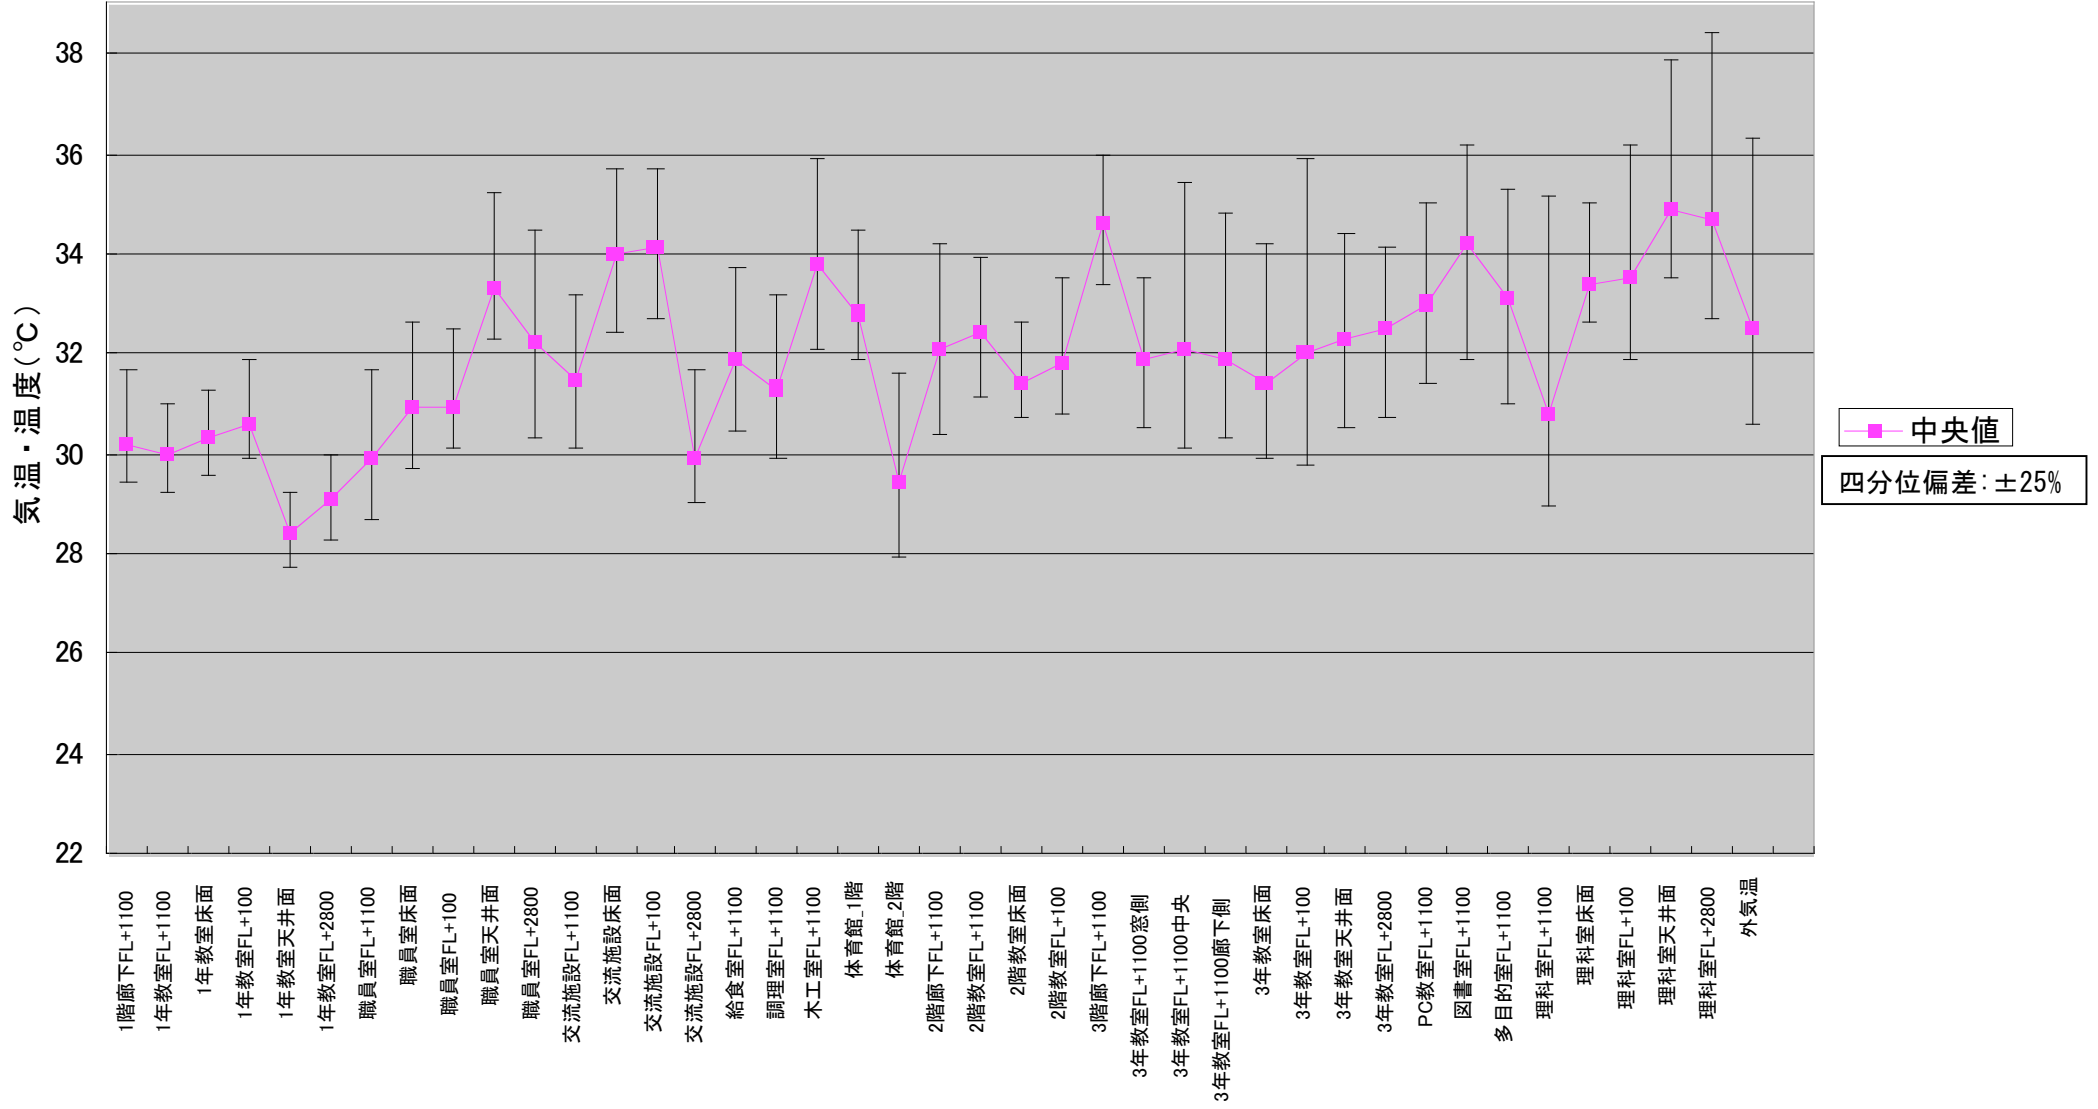

気温・表面温度測定結果(期間:7月1日～7月20日・時間帯:8時～17時)

気温・表面温度測定結果(期間:7月1日～7月20日・時間帯:8時～12時)

气温・表面温度測定結果(期間:7月1日～7月20日・時間帯:12時～17時)

気温・表面温度測定結果(期間:8月1日～8月31日・時間帯:8時～17時)

気温・表面温度測定結果(期間:8月1日～8月31日・時間帯:8時～12時)

気温・表面温度測定結果(期間:8月1日～8月31日・時間帯:12時～17時)

気温・表面温度測定結果(期間:9月1日～9月30日・時間帯:8時～17時)

気温・表面温度測定結果(期間:9月1日～9月30日・時間帯:8時～12時)

气温・表面温度測定結果(期間:9月1日～9月30日・時間帯:12時～17時)

職員室 7月15日～29日 气温变化

特殊教室 7月15日～29日 気温変化(FL+1100)

交流施設 7月15日～29日 気温変化

廊下・体育館 7月15日～29日 气温变化

1年教室 7月15日～29日 气温变化