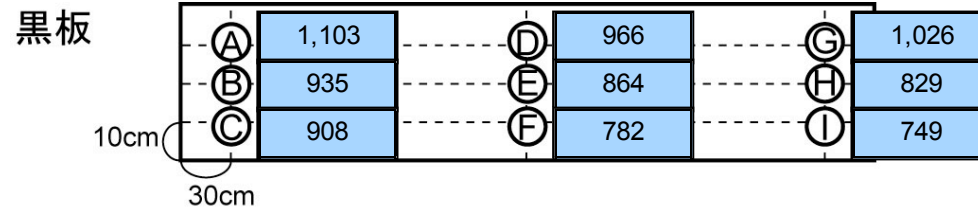

3年教室照度測定結果 (2007/9/11 16:00 晴れ)

<条件>カーテン閉め、照明あり

単位 [lx]

廊下側

廊下

最も明るい	2,867 lx
平均的な明るさ	2,395 lx
最も暗い	1,784 lx

3年教室照度測定結果 (2007/9/11 15:50 晴れ)

<条件>カーテン閉め、照明なし

単位 [lx]

廊下

最も明るい	2,733 lx
平均的な明るさ	2,357 lx
最も暗い	1,843 lx

3年教室照度測定結果 (2007/9/11 15:30 晴れ)

<条件>カーテン開け、照明あり

単位 [lx]

廊下側

廊下

最も明るい	3,011 lx
平均的な明るさ	2,661 lx
最も暗い	1,868 lx

3年教室照度測定結果 (2007/9/11 15:40 晴れ)

<条件>カーテン開け、照明なし

単位 [lx]

窓側

廊下側

廊下

最も明るい	2,563	lx
平均的な明るさ	2,283	lx
最も暗い	1,969	lx