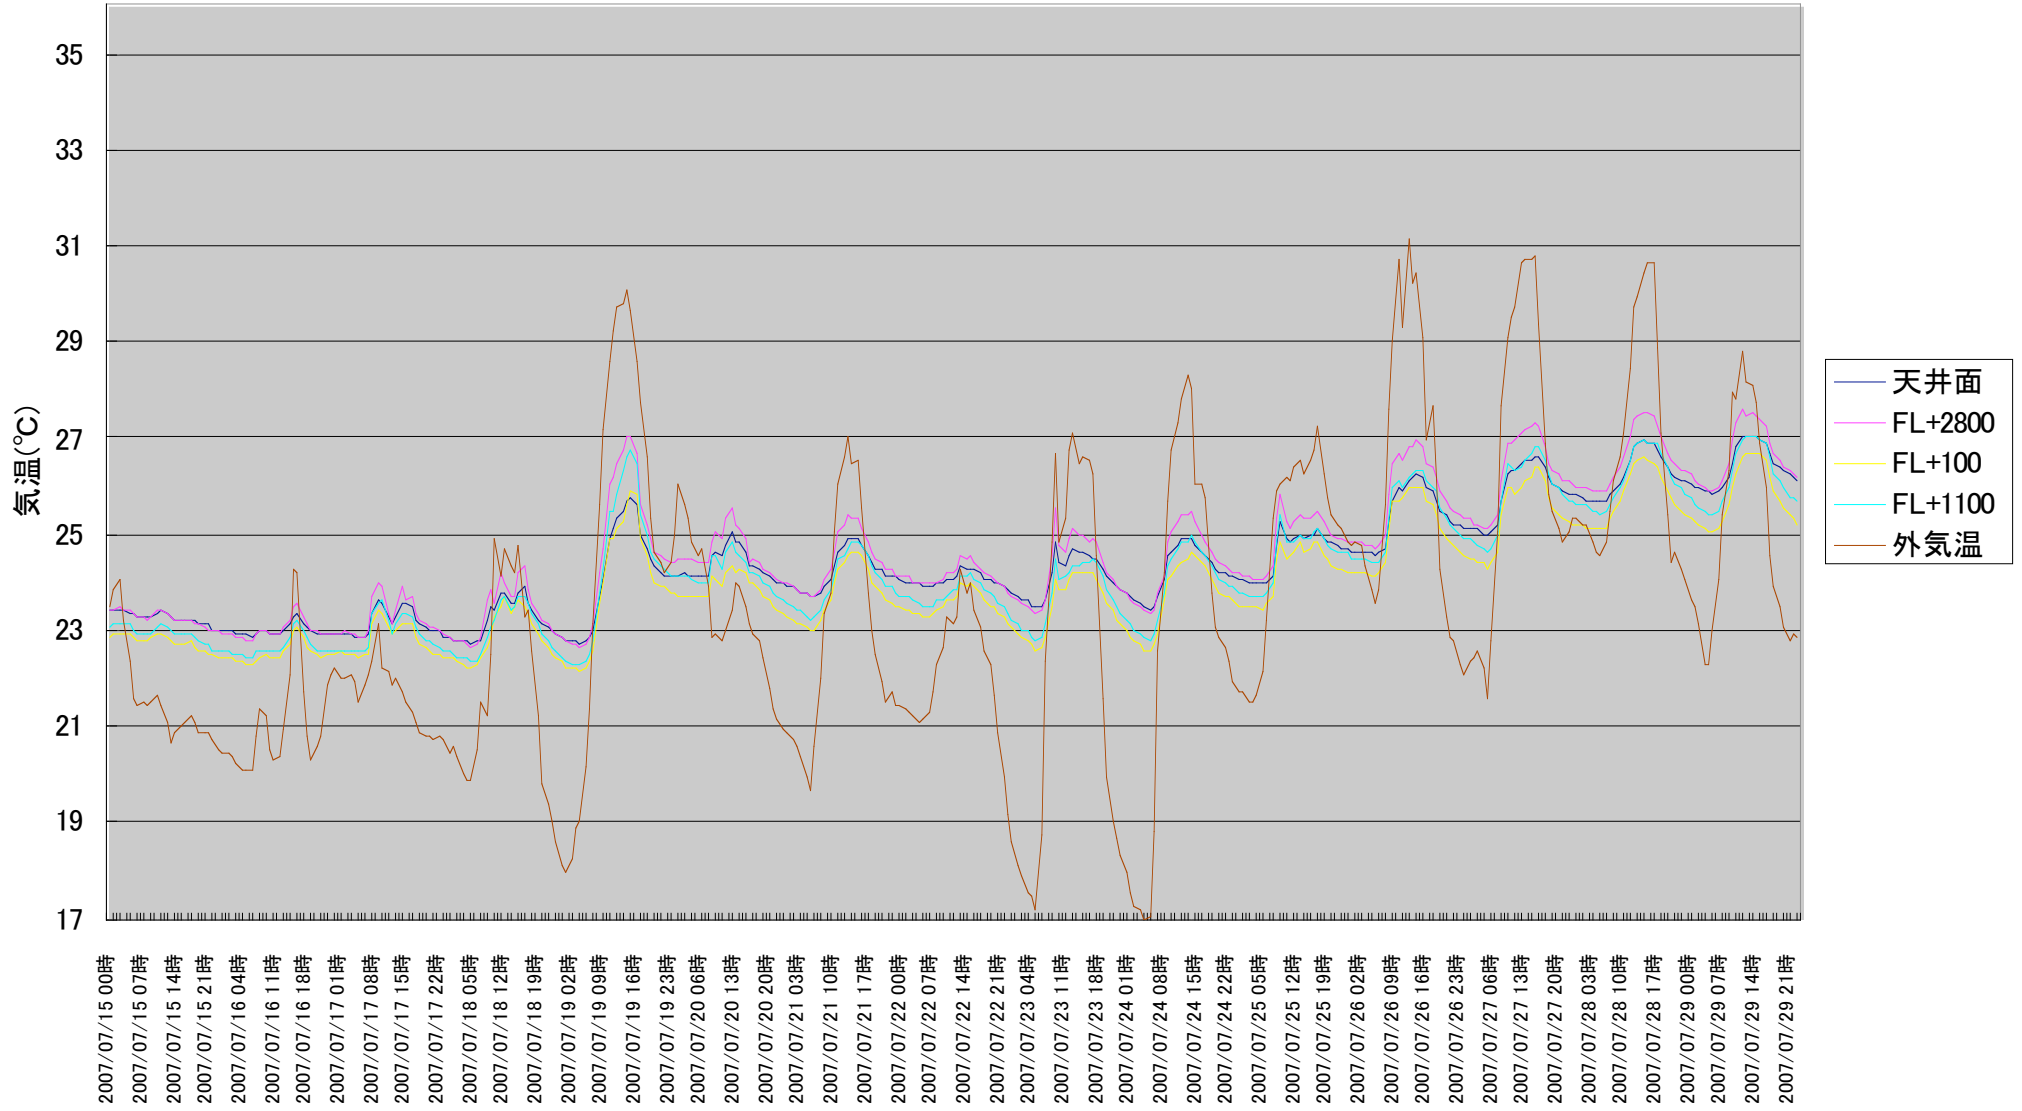

気温・表面温度測定結果(期間:7月1日～7月20日・時間帯:8時～17時)

気温・表面温度測定結果(期間:7月1日～7月20日・時間帯:8時～12時)

气温・表面温度測定結果(期間:7月1日～7月20日・時間帯:12時～17時)

気温・表面温度測定結果(期間:8月1日～8月31日・時間帯:8時～17時)

気温・表面温度測定結果(期間:8月1日～8月31日・時間帯:8時～12時)

気温・表面温度測定結果(期間:8月1日～8月31日・時間帯:12時～17時)

気温・表面温度測定結果(期間:9月1日～9月30日・時間帯:8時～17時)

気温・表面温度測定結果(期間:9月1日～9月30日・時間帯:8時～12時)

气温・表面温度測定結果(期間:9月1日～9月30日・時間帯:12時～17時)

職員室 7月15日～29日 气温变化

特殊教室 7月15日～29日 気温変化(FL+1100)

交流施設 7月15日～29日 気温変化

廊下・体育館 7月15日～29日 气温变化

1年教室 7月15日～29日 气温变化

2年教室 7月15日～29日 气温变化

3年教室 7月15日～29日 气温变化

理科室 7月15日～29日 气温变化