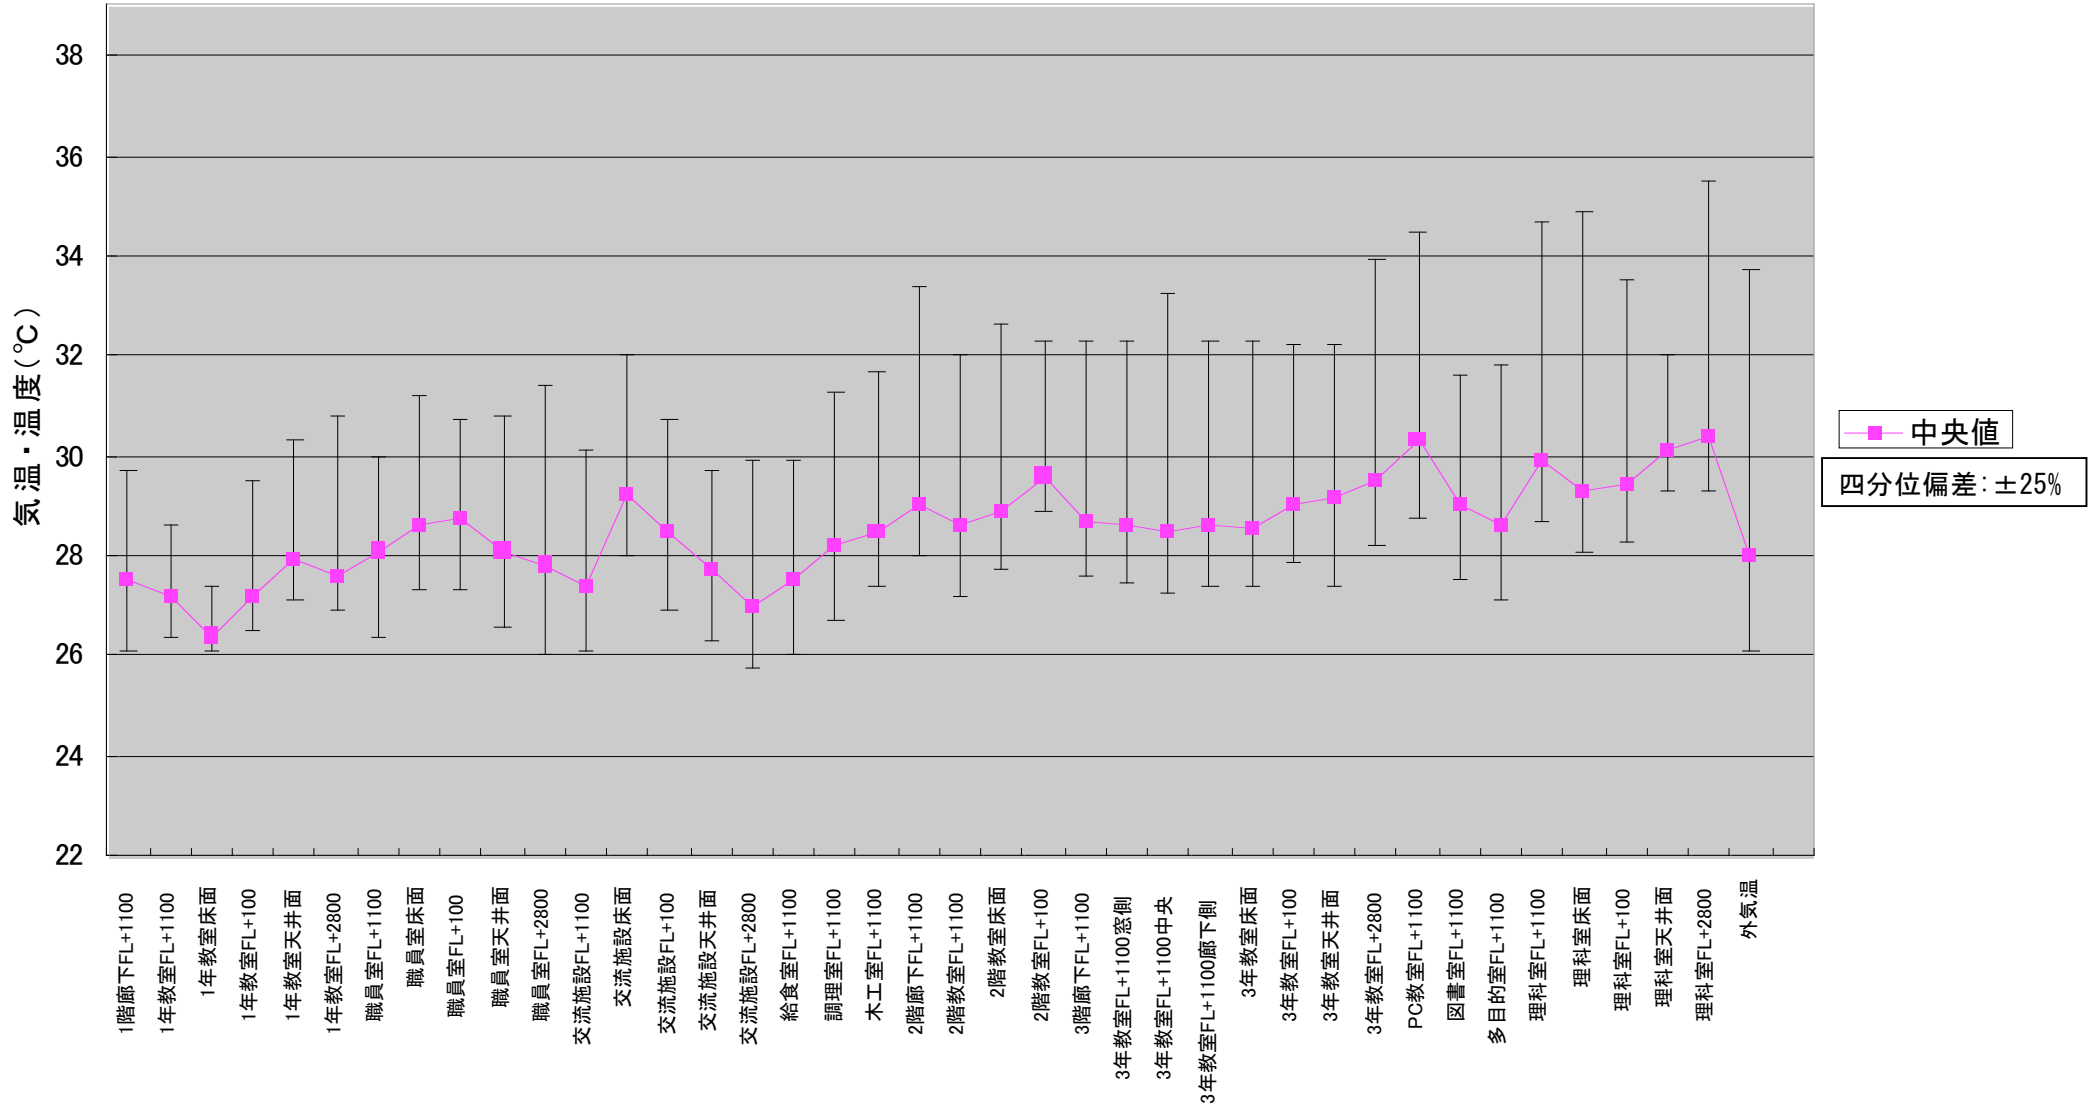

最も明るい	3,011 lx
平均的な明るさ	2,661 lx
最も暗い	1,868 lx

3年教室照度測定結果 (2007/9/11 15:40 晴れ)

<条件>カーテン開け、照明なし

単位 [lx]

窓側

廊下側

廊下

最も明るい	2,563	lx
平均的な明るさ	2,283	lx
最も暗い	1,969	lx

気温・表面温度測定結果(期間:7月1日～7月20日・時間帯:8時～17時)

気温・表面温度測定結果(期間:7月1日～7月20日・時間帯:8時～12時)

气温・表面温度測定結果(期間:7月1日～7月20日・時間帯:12時～17時)

気温・表面温度測定結果(期間:8月1日～8月31日・時間帯:8時～17時)

気温・表面温度測定結果(期間:8月1日～8月31日・時間帯:8時～12時)

気温・表面温度測定結果(期間:8月1日～8月31日・時間帯:12時～17時)

気温・表面温度測定結果(期間:9月1日～9月30日・時間帯:8時～17時)

気温・表面温度測定結果(期間:9月1日～9月30日・時間帯:8時～12時)

气温・表面温度測定結果(期間:9月1日～9月30日・時間帯:12時～17時)

職員室 7月15日～29日 气温变化

特殊教室 7月15日～29日 気温変化(FL+1100)

交流施設 7月15日～29日 気温変化

廊下・体育館 7月15日～29日 气温变化

1年教室 7月15日～29日 气温变化