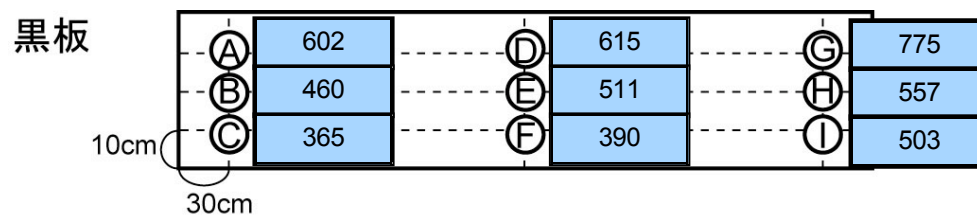

3年教室照度測定結果 (2007/9/11 16:00 晴れ)

<条件>カーテン閉め、照明あり

単位 [lx]

廊下側

廊下

最も明るい	2,867 lx
平均的な明るさ	2,395 lx
最も暗い	1,784 lx

3年教室照度測定結果 (2007/9/11 15:50 晴れ)

<条件>カーテン閉め、照明なし

単位 [lx]

廊下

最も明るい	2,733 lx
平均的な明るさ	2,357 lx
最も暗い	1,843 lx

3年教室照度測定結果 (2007/9/11 15:30 晴れ)

<条件>カーテン開け、照明あり

単位 [lx]

廊下側

廊下

最も明るい	3,011 lx
平均的な明るさ	2,661 lx
最も暗い	1,868 lx

3年教室照度測定結果 (2007/9/11 15:40 晴れ)

<条件>カーテン開け、照明なし

単位 [lx]

窓側

廊下側

廊下

最も明るい	2,563	lx
平均的な明るさ	2,283	lx
最も暗い	1,969	lx