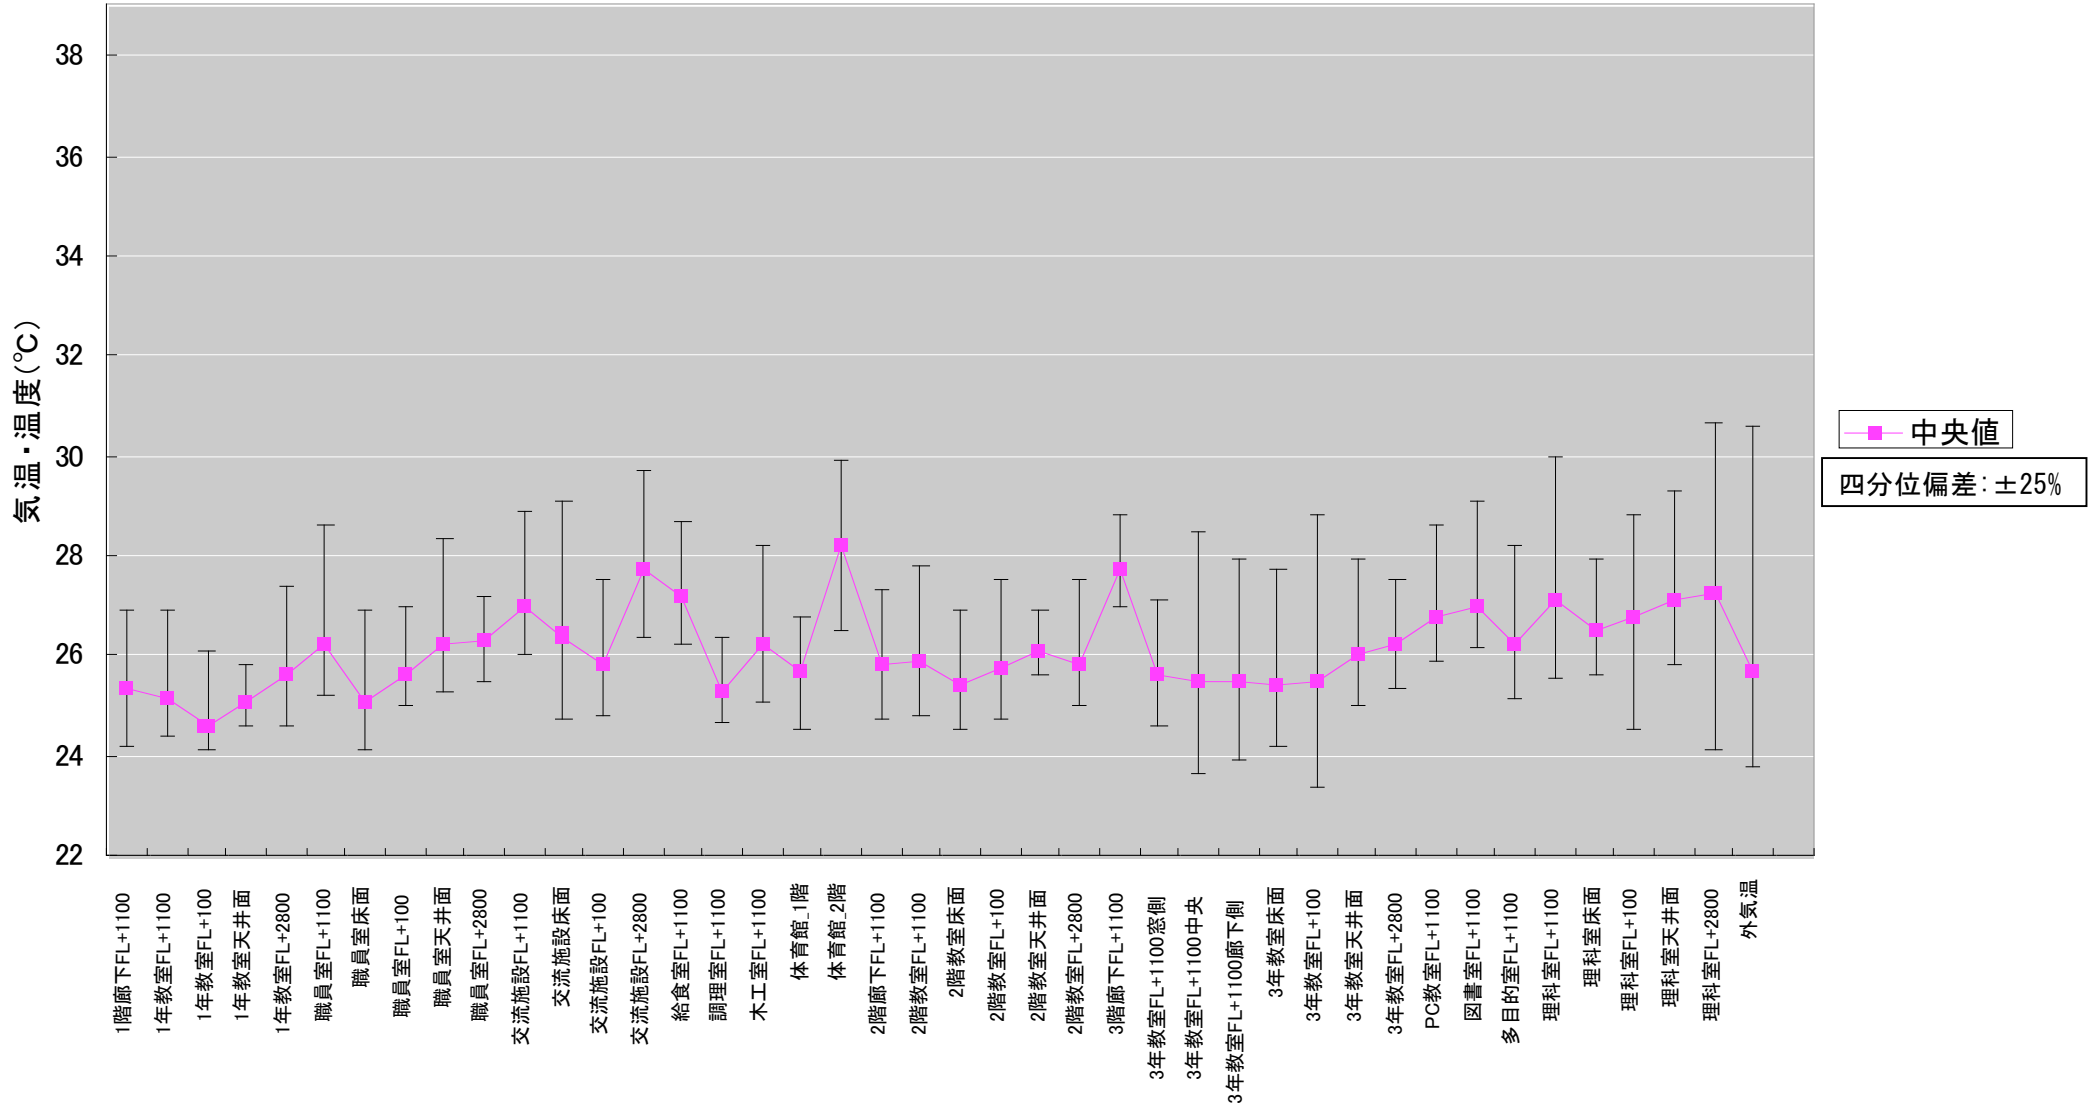

最も明るい	3,011 lx
平均的な明るさ	2,661 lx
最も暗い	1,868 lx

3年教室照度測定結果 (2007/9/11 15:40 晴れ)

<条件>カーテン開け、照明なし

単位 [lx]

窓側

廊下側

廊下

最も明るい	2,563	lx
平均的な明るさ	2,283	lx
最も暗い	1,969	lx

気温・表面温度測定結果(期間:7月1日～7月20日・時間帯:8時～17時)

気温・表面温度測定結果(期間:7月1日～7月20日・時間帯:8時～12時)

气温・表面温度測定結果(期間:7月1日～7月20日・時間帯:12時～17時)

気温・表面温度測定結果(期間:8月1日～8月31日・時間帯:8時～17時)

気温・表面温度測定結果(期間:8月1日～8月31日・時間帯:8時～12時)

気温・表面温度測定結果(期間:8月1日～8月31日・時間帯:12時～17時)