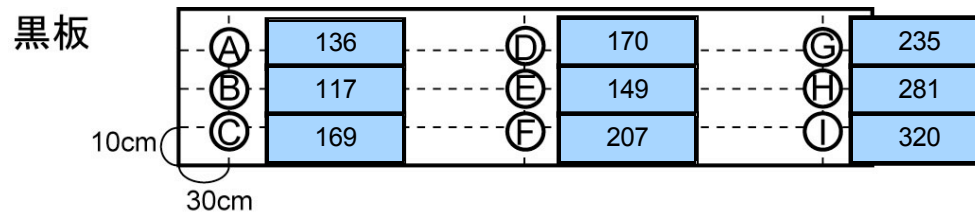

3年教室照度測定結果 (2007/9/11 16:00 晴れ)

<条件>カーテン閉め、照明あり

単位 [lx]

廊下側

廊下

最も明るい	2,867 lx
平均的な明るさ	2,395 lx
最も暗い	1,784 lx

3年教室照度測定結果 (2007/9/11 15:50 晴れ)

<条件>カーテン閉め、照明なし

単位 [lx]

廊下

最も明るい	2,733 lx
平均的な明るさ	2,357 lx
最も暗い	1,843 lx

3年教室照度測定結果 (2007/9/11 15:30 晴れ)

<条件>カーテン開け、照明あり

単位 [lx]

廊下側

廊下

最も明るい	3,011 lx
平均的な明るさ	2,661 lx
最も暗い	1,868 lx

3年教室照度測定結果 (2007/9/11 15:40 晴れ)

<条件>カーテン開け、照明なし

単位 [lx]

窓側

廊下側

廊下

最も明るい	2,563	lx
平均的な明るさ	2,283	lx
最も暗い	1,969	lx