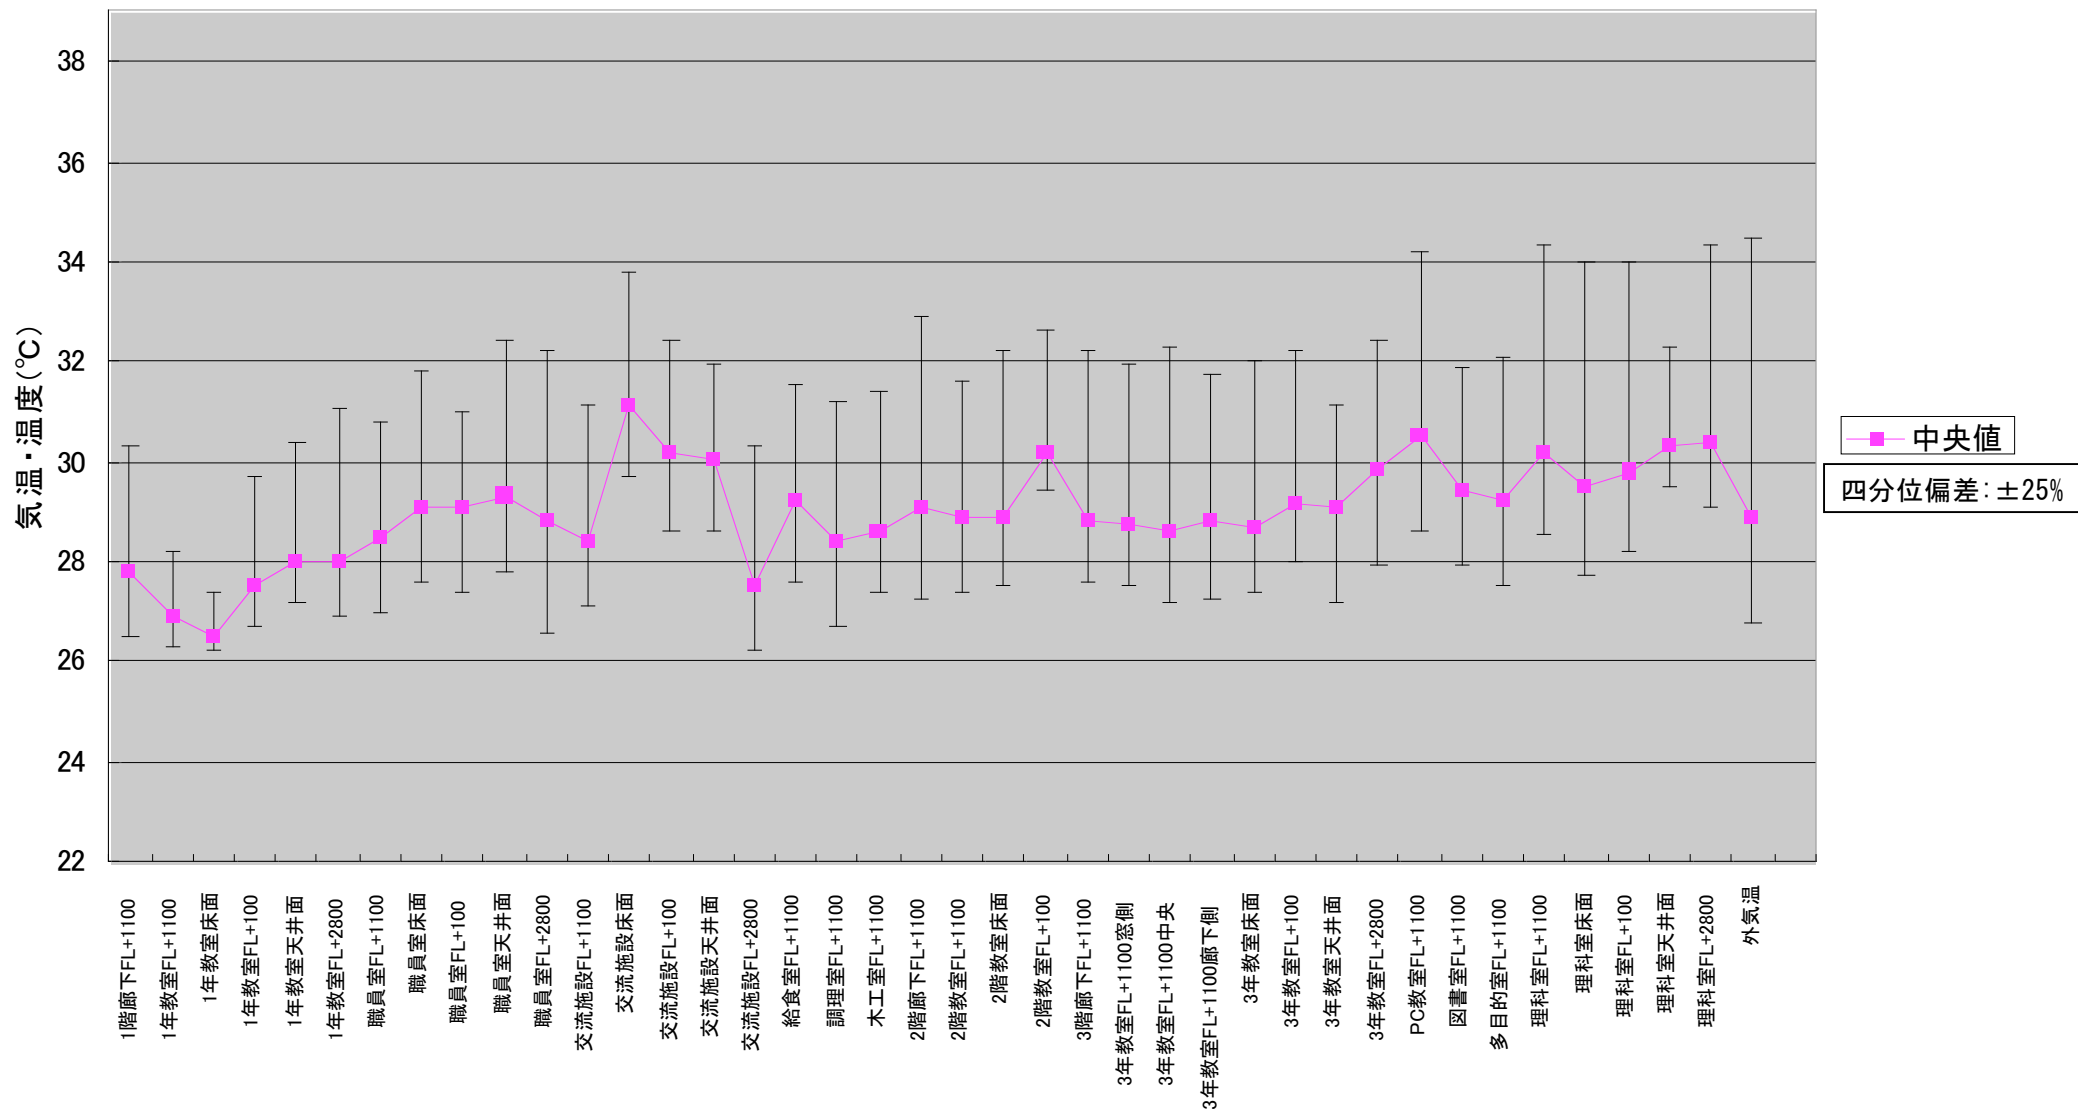

最も明るい	3,011 lx
平均的な明るさ	2,661 lx
最も暗い	1,868 lx

3年教室照度測定結果 (2007/9/11 15:40 晴れ)

<条件>カーテン開け、照明なし

単位 [lx]

窓側

廊下側

廊下

最も明るい	2,563	lx
平均的な明るさ	2,283	lx
最も暗い	1,969	lx

気温・表面温度測定結果(期間:7月1日～7月20日・時間帯:8時～17時)

気温・表面温度測定結果(期間:7月1日～7月20日・時間帯:8時～12時)

气温・表面温度測定結果(期間:7月1日～7月20日・時間帯:12時～17時)

気温・表面温度測定結果(期間:8月1日～8月31日・時間帯:8時～17時)

気温・表面温度測定結果(期間:8月1日～8月31日・時間帯:8時～12時)

気温・表面温度測定結果(期間:8月1日～8月31日・時間帯:12時～17時)

気温・表面温度測定結果(期間:9月1日～9月30日・時間帯:8時～17時)

気温・表面温度測定結果(期間:9月1日～9月30日・時間帯:8時～12時)

气温・表面温度測定結果(期間:9月1日～9月30日・時間帯:12時～17時)

職員室 7月15日～29日 气温变化

特殊教室 7月15日～29日 気温変化(FL+1100)

交流施設 7月15日～29日 気温変化

廊下・体育館 7月15日～29日 气温变化

1年教室 7月15日～29日 气温变化