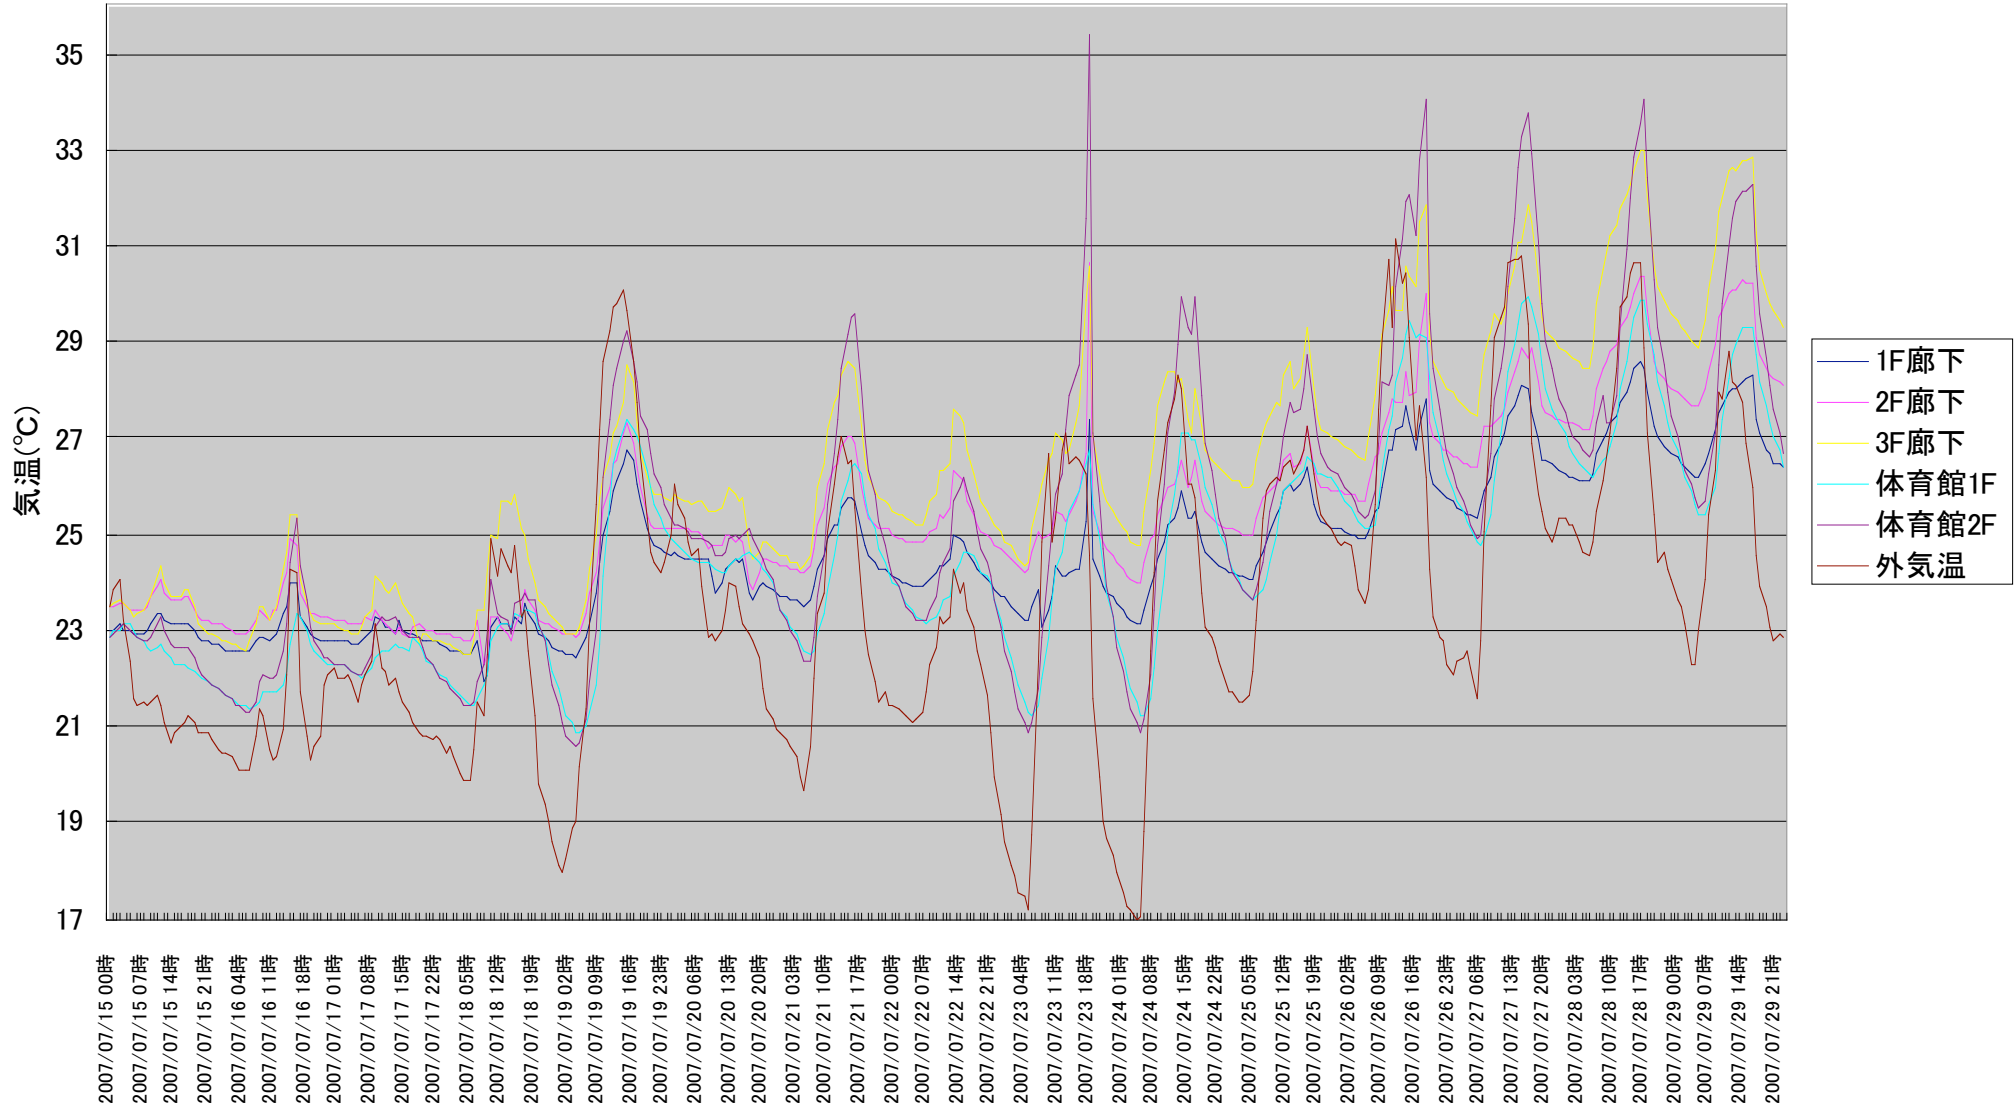

気温・表面温度測定結果(期間:7月1日～7月20日・時間帯:8時～17時)

気温・表面温度測定結果(期間:7月1日～7月20日・時間帯:8時～12時)

气温・表面温度測定結果(期間:7月1日～7月20日・時間帯:12時～17時)

気温・表面温度測定結果(期間:8月1日～8月31日・時間帯:8時～17時)

気温・表面温度測定結果(期間:8月1日～8月31日・時間帯:8時～12時)

気温・表面温度測定結果(期間:8月1日～8月31日・時間帯:12時～17時)

気温・表面温度測定結果(期間:9月1日～9月30日・時間帯:8時～17時)

気温・表面温度測定結果(期間:9月1日～9月30日・時間帯:8時～12時)

气温・表面温度測定結果(期間:9月1日～9月30日・時間帯:12時～17時)

職員室 7月15日～29日 气温变化

特殊教室 7月15日～29日 気温変化(FL+1100)

交流施設 7月15日～29日 気温変化

廊下・体育館 7月15日～29日 气温变化

1年教室 7月15日～29日 气温变化

2年教室 7月15日～29日 气温变化

3年教室 7月15日～29日 气温变化

理科室 7月15日～29日 气温变化