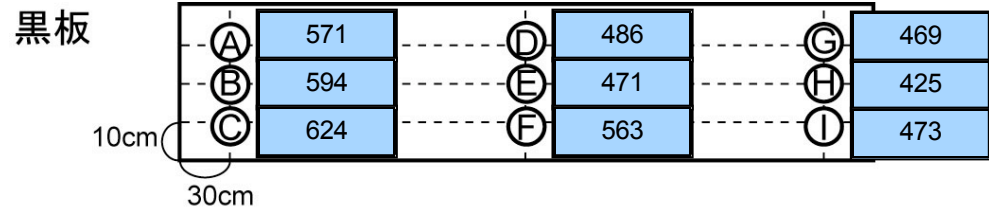

3年教室照度測定結果 (2007/9/11 16:00 晴れ)

<条件>カーテン閉め、照明あり

単位 [lx]

廊下側

廊下

最も明るい	2,867 lx
平均的な明るさ	2,395 lx
最も暗い	1,784 lx

3年教室照度測定結果 (2007/9/11 15:50 晴れ)

<条件>カーテン閉め、照明なし

単位 [lx]

廊下

最も明るい	2,733 lx
平均的な明るさ	2,357 lx
最も暗い	1,843 lx

3年教室照度測定結果 (2007/9/11 15:30 晴れ)

<条件>カーテン開け、照明あり

単位 [lx]

廊下側

廊下

最も明るい	3,011 lx
平均的な明るさ	2,661 lx
最も暗い	1,868 lx

3年教室照度測定結果 (2007/9/11 15:40 晴れ)

<条件>カーテン開け、照明なし

単位 [lx]

窓側

廊下側

廊下

最も明るい	2,563	lx
平均的な明るさ	2,283	lx
最も暗い	1,969	lx