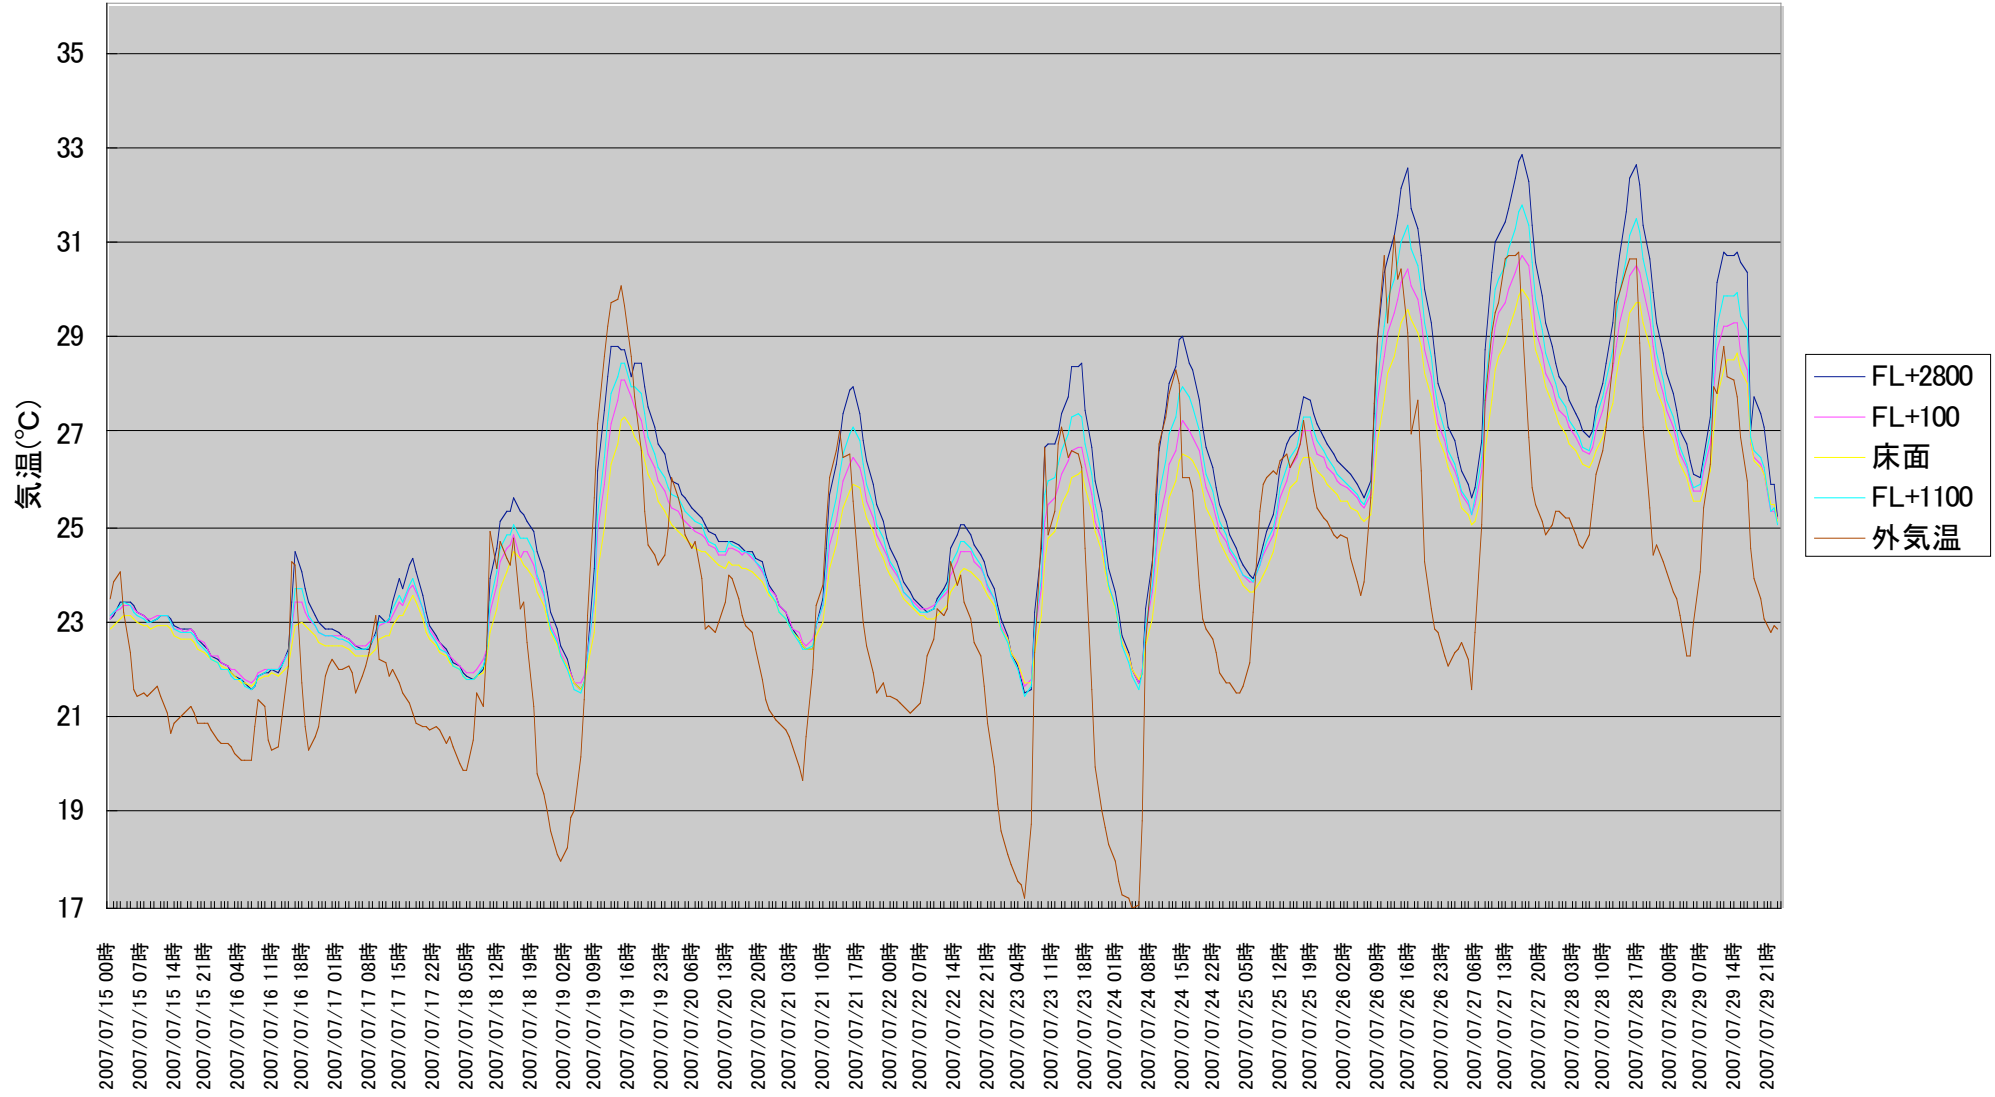

気温・表面温度測定結果(期間:7月1日～7月20日・時間帯:8時～17時)

気温・表面温度測定結果(期間:7月1日～7月20日・時間帯:8時～12時)

气温・表面温度測定結果(期間:7月1日～7月20日・時間帯:12時～17時)

気温・表面温度測定結果(期間:8月1日～8月31日・時間帯:8時～17時)

気温・表面温度測定結果(期間:8月1日～8月31日・時間帯:8時～12時)

気温・表面温度測定結果(期間:8月1日～8月31日・時間帯:12時～17時)

気温・表面温度測定結果(期間:9月1日～9月30日・時間帯:8時～17時)

気温・表面温度測定結果(期間:9月1日～9月30日・時間帯:8時～12時)

气温・表面温度測定結果(期間:9月1日～9月30日・時間帯:12時～17時)

職員室 7月15日～29日 气温变化

特殊教室 7月15日～29日 気温変化(FL+1100)

交流施設 7月15日～29日 気温変化

廊下・体育館 7月15日～29日 气温变化

1年教室 7月15日～29日 气温变化

2年教室 7月15日～29日 气温变化

3年教室 7月15日～29日 气温变化

理科室 7月15日～29日 气温变化