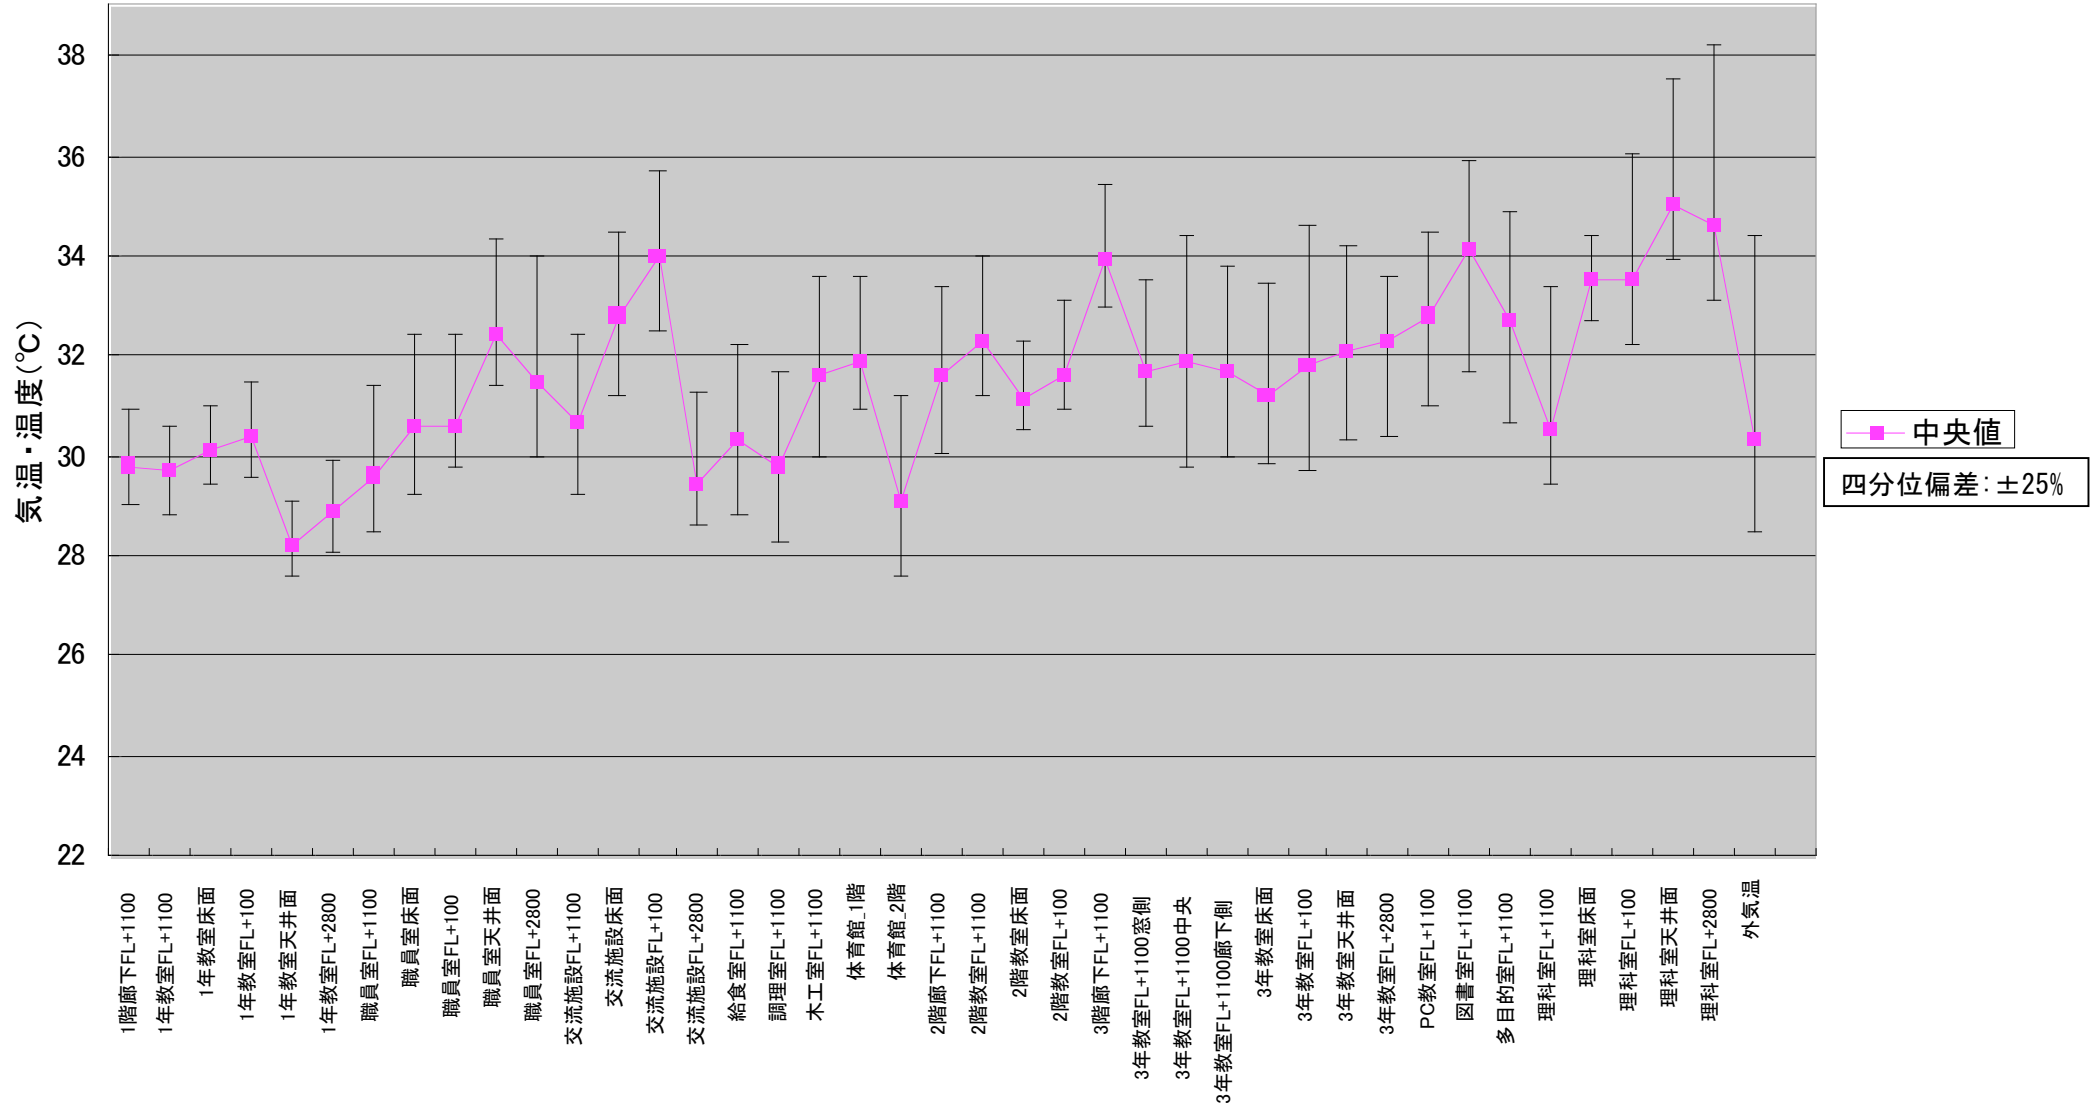

気温・表面温度測定結果(期間:7月1日～7月20日・時間帯:8時～17時)

気温・表面温度測定結果(期間:7月1日～7月20日・時間帯:8時～12時)

气温・表面温度測定結果(期間:7月1日～7月20日・時間帯:12時～17時)

気温・表面温度測定結果(期間:8月1日～8月31日・時間帯:8時～17時)

気温・表面温度測定結果(期間:8月1日～8月31日・時間帯:8時～12時)

気温・表面温度測定結果(期間:8月1日～8月31日・時間帯:12時～17時)

気温・表面温度測定結果(期間:9月1日～9月30日・時間帯:8時～17時)

気温・表面温度測定結果(期間:9月1日～9月30日・時間帯:8時～12時)

气温・表面温度測定結果(期間:9月1日～9月30日・時間帯:12時～17時)

職員室 7月15日～29日 气温变化

特殊教室 7月15日～29日 気温変化(FL+1100)

交流施設 7月15日～29日 気温変化

廊下・体育館 7月15日～29日 气温变化

1年教室 7月15日～29日 气温变化