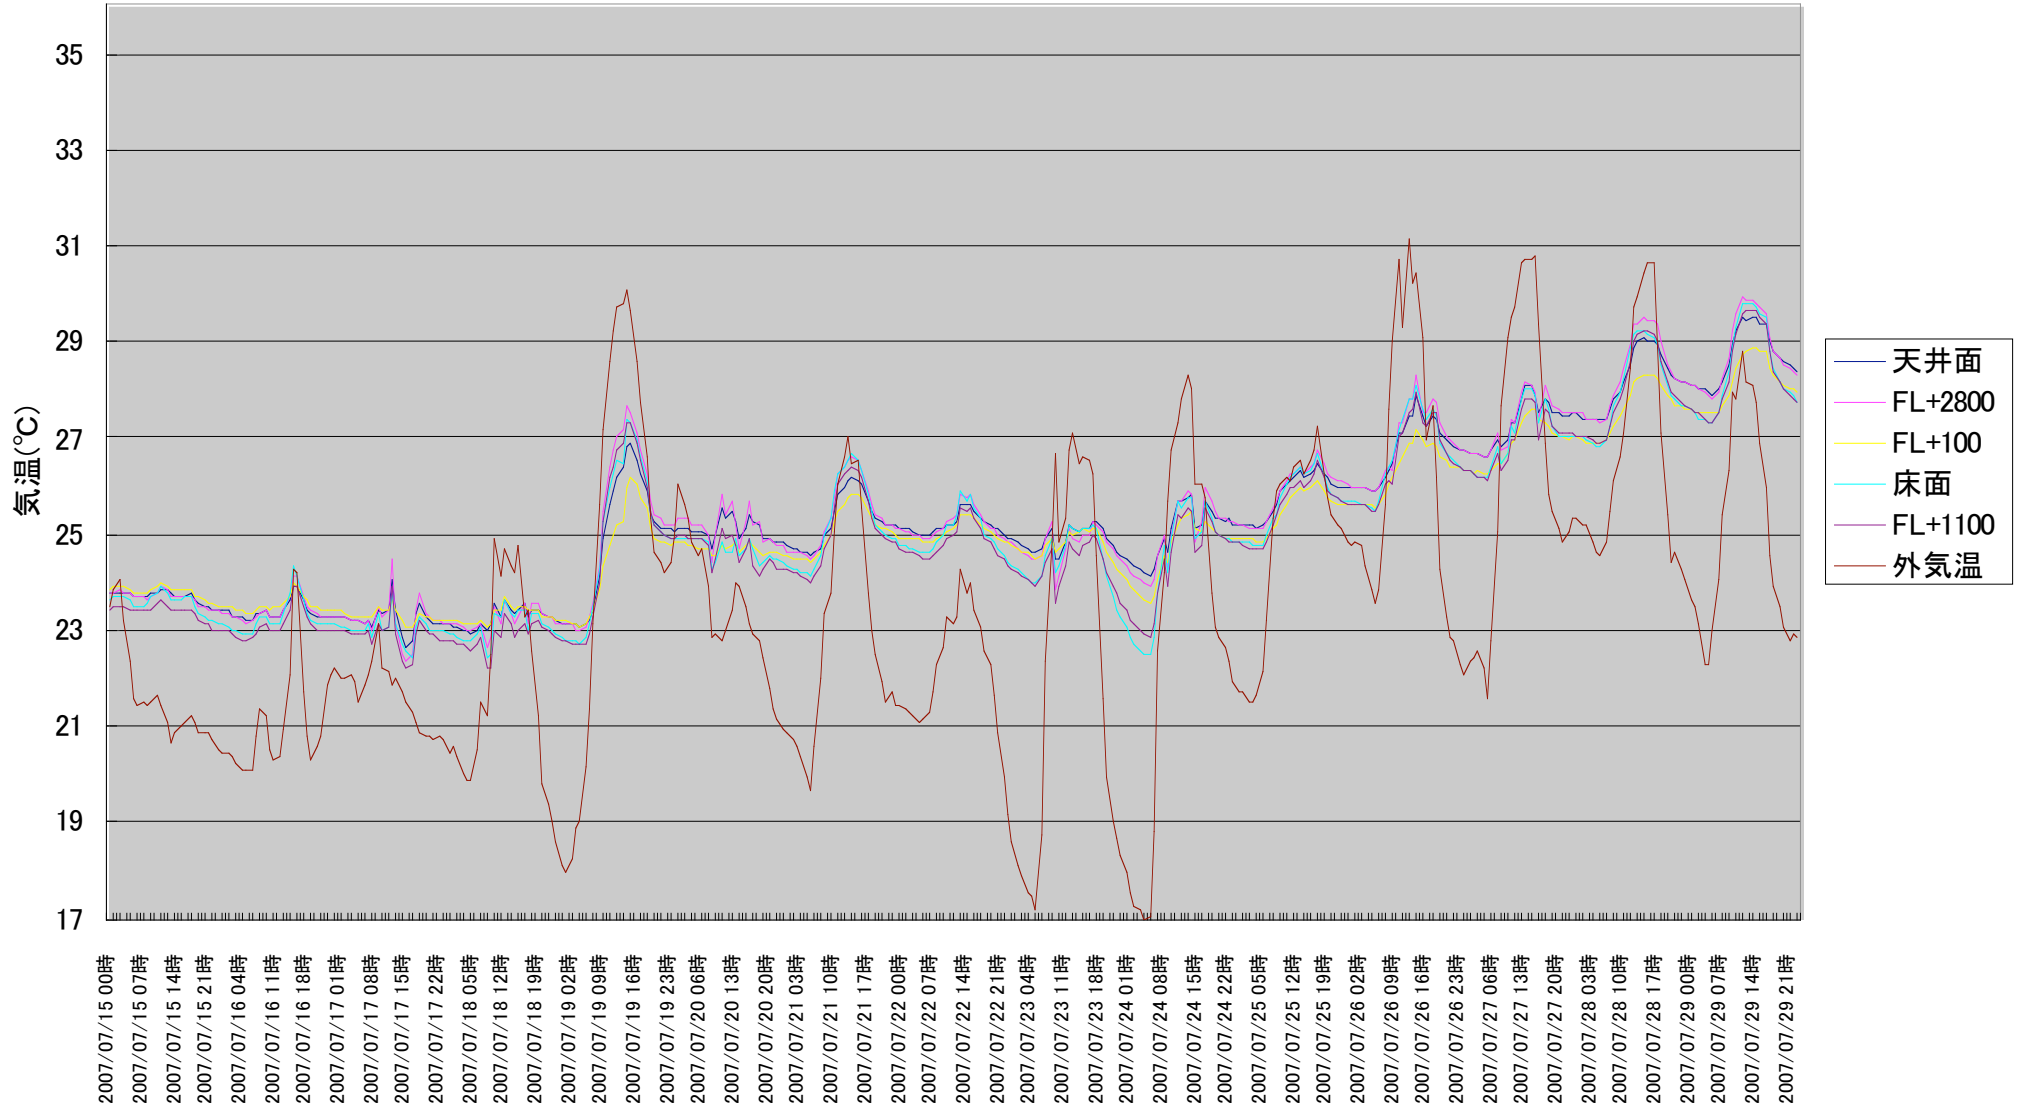

気温・表面温度測定結果(期間:7月1日～7月20日・時間帯:8時～17時)

気温・表面温度測定結果(期間:7月1日～7月20日・時間帯:8時～12時)

气温・表面温度測定結果(期間:7月1日～7月20日・時間帯:12時～17時)

気温・表面温度測定結果(期間:8月1日～8月31日・時間帯:8時～17時)

気温・表面温度測定結果(期間:8月1日～8月31日・時間帯:8時～12時)

気温・表面温度測定結果(期間:8月1日～8月31日・時間帯:12時～17時)

気温・表面温度測定結果(期間:9月1日～9月30日・時間帯:8時～17時)

気温・表面温度測定結果(期間:9月1日～9月30日・時間帯:8時～12時)

气温・表面温度測定結果(期間:9月1日～9月30日・時間帯:12時～17時)

職員室 7月15日～29日 气温变化

特殊教室 7月15日～29日 気温変化(FL+1100)

交流施設 7月15日～29日 気温変化

廊下・体育館 7月15日～29日 气温变化

1年教室 7月15日～29日 气温变化

2年教室 7月15日～29日 气温变化

3年教室 7月15日～29日 气温变化

理科室 7月15日～29日 气温变化