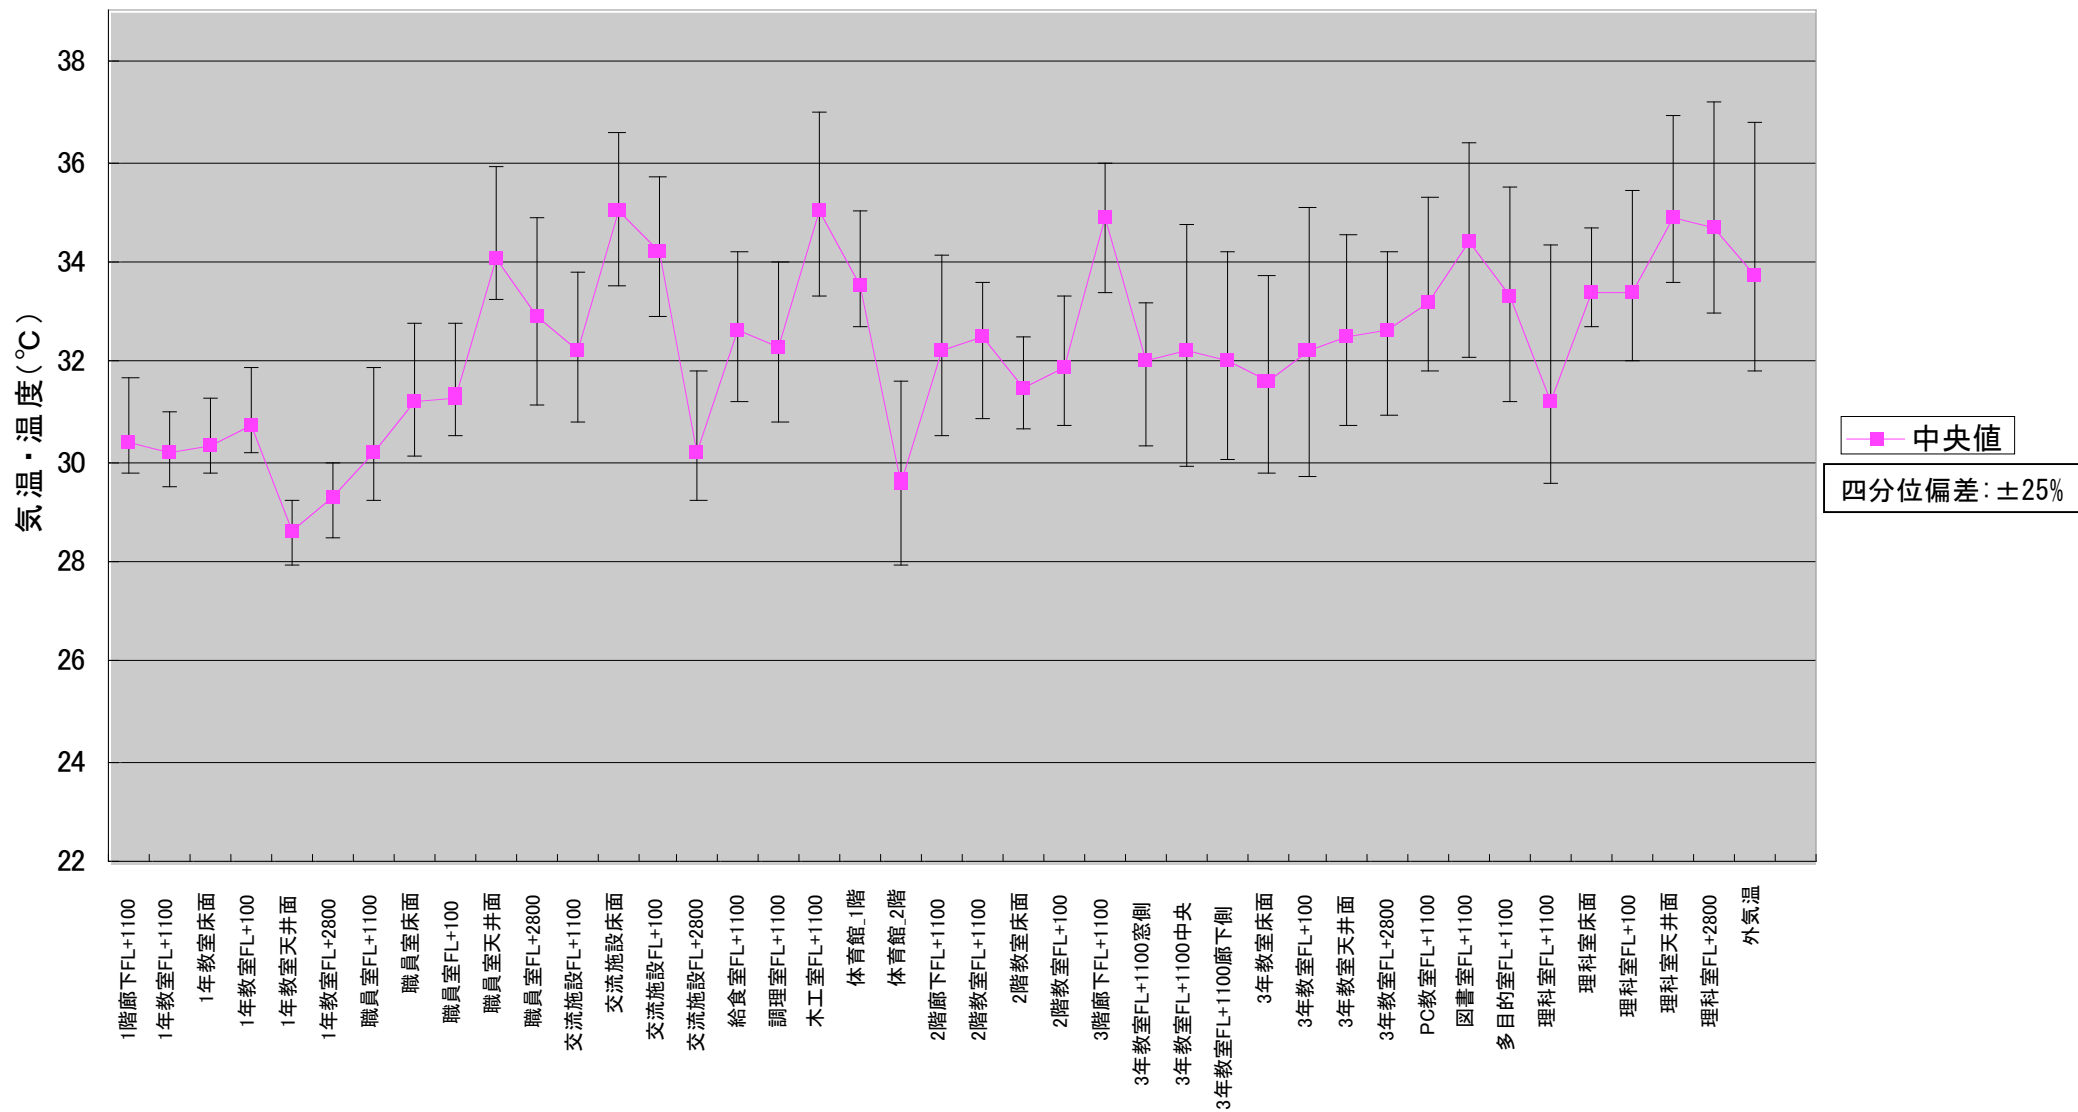

気温・表面温度測定結果(期間:7月1日～7月20日・時間帯:8時～17時)

気温・表面温度測定結果(期間:7月1日～7月20日・時間帯:8時～12時)

气温・表面温度測定結果(期間:7月1日～7月20日・時間帯:12時～17時)

気温・表面温度測定結果(期間:8月1日～8月31日・時間帯:8時～17時)

気温・表面温度測定結果(期間:8月1日～8月31日・時間帯:8時～12時)

気温・表面温度測定結果(期間:8月1日～8月31日・時間帯:12時～17時)

気温・表面温度測定結果(期間:9月1日～9月30日・時間帯:8時～17時)

気温・表面温度測定結果(期間:9月1日～9月30日・時間帯:8時～12時)

气温・表面温度測定結果(期間:9月1日～9月30日・時間帯:12時～17時)

職員室 7月15日～29日 气温变化

特殊教室 7月15日～29日 気温変化(FL+1100)

交流施設 7月15日～29日 気温変化

廊下・体育館 7月15日～29日 气温变化

1年教室 7月15日～29日 气温变化