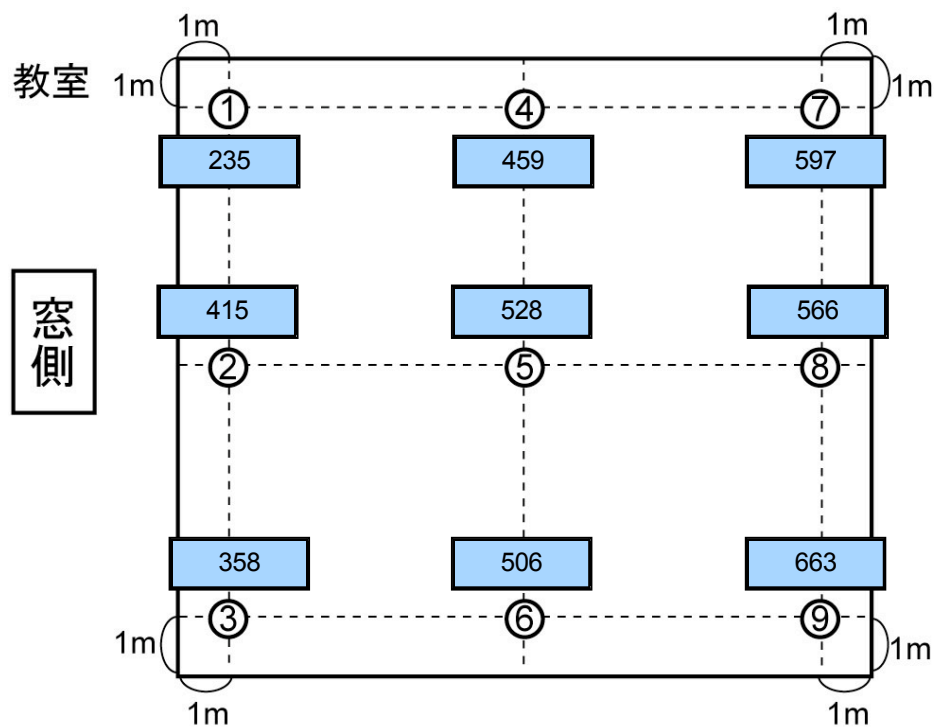

3年教室照度測定結果 (2007/9/11 16:00 晴れ)

<条件>カーテン閉め、照明あり

単位 [lx]

廊下側

廊下

最も明るい	2,867 lx
平均的な明るさ	2,395 lx
最も暗い	1,784 lx

3年教室照度測定結果 (2007/9/11 15:50 晴れ)

<条件>カーテン閉め、照明なし

単位 [lx]

廊下

最も明るい	2,733 lx
平均的な明るさ	2,357 lx
最も暗い	1,843 lx

3年教室照度測定結果 (2007/9/11 15:30 晴れ)

<条件>カーテン開け、照明あり

単位 [lx]

廊下側

廊下