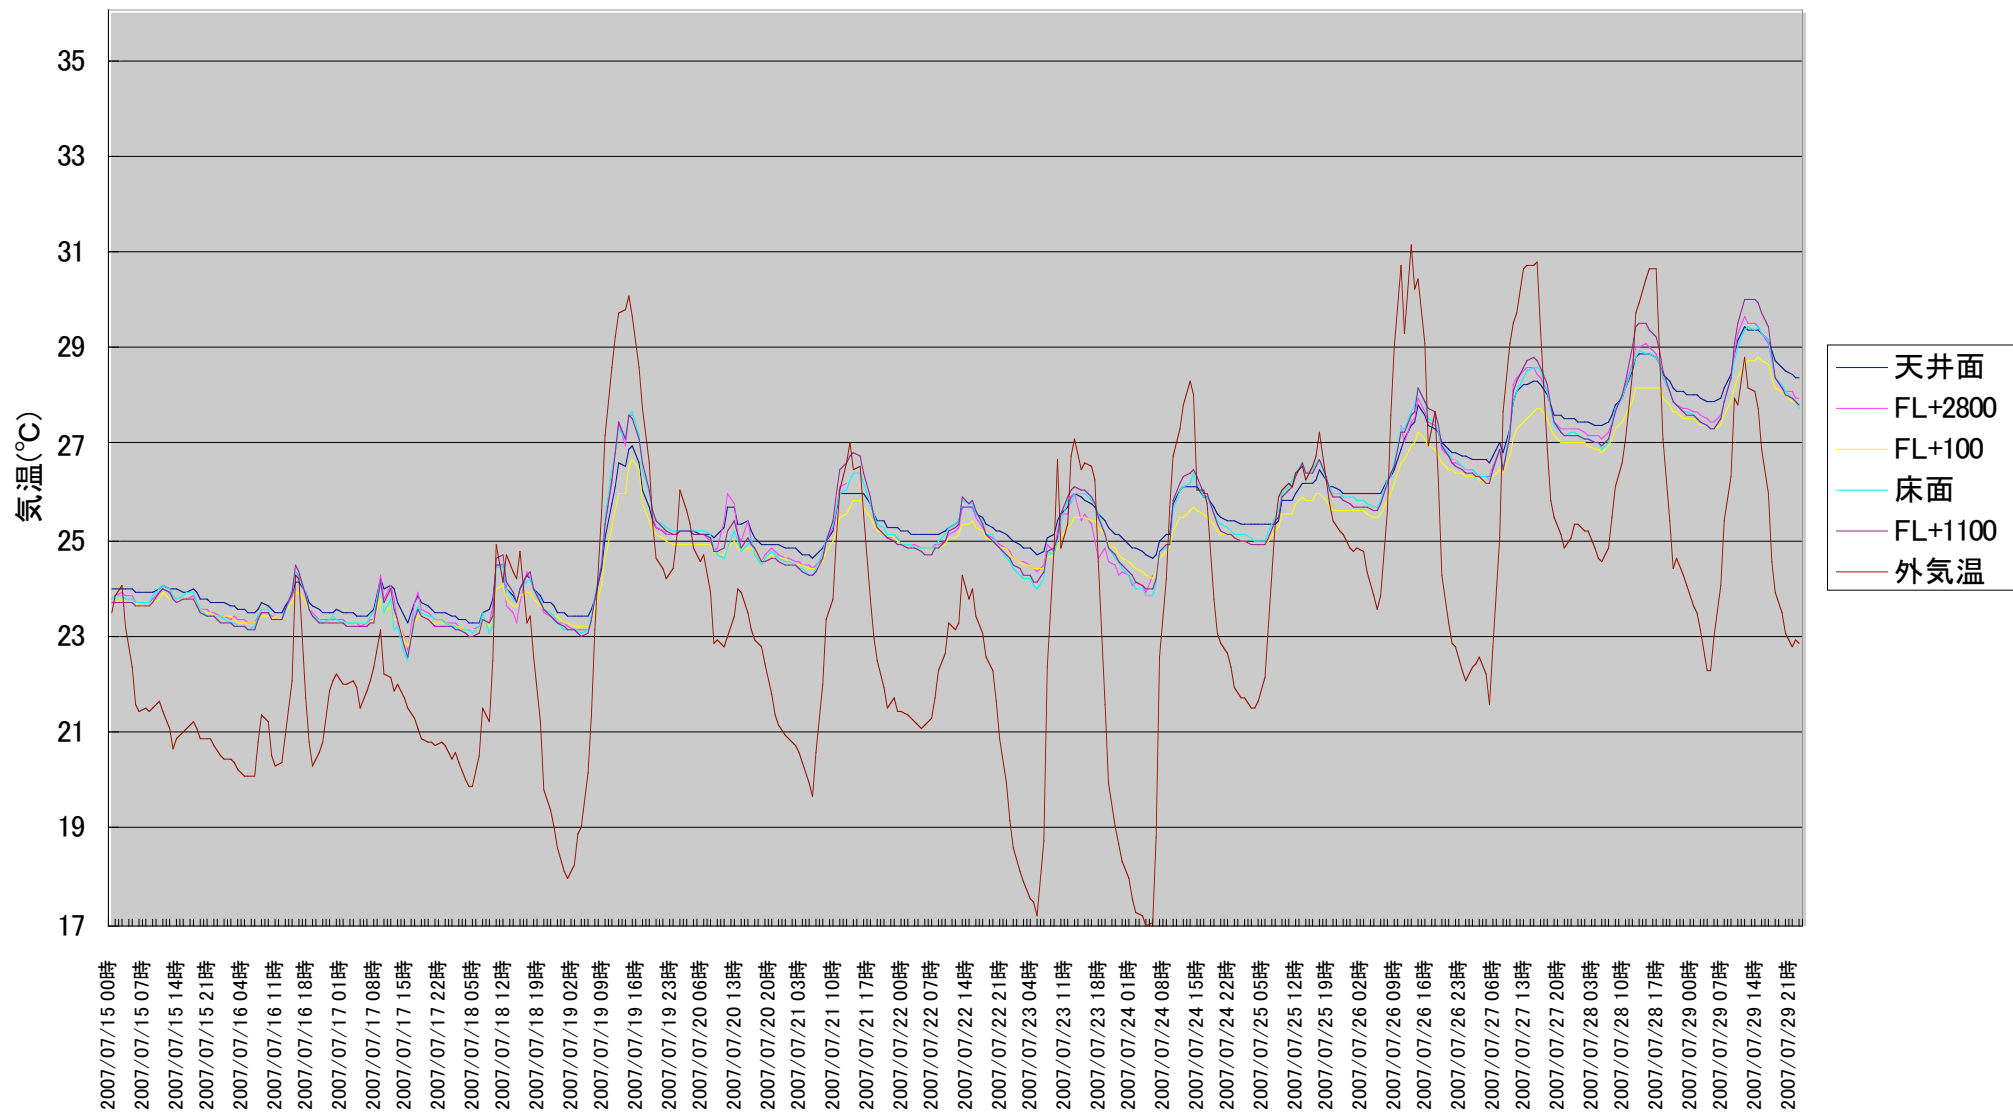

気温・表面温度測定結果(期間:7月1日～7月20日・時間帯:8時～17時)

気温・表面温度測定結果(期間:7月1日～7月20日・時間帯:8時～12時)

气温・表面温度測定結果(期間:7月1日～7月20日・時間帯:12時～17時)

気温・表面温度測定結果(期間:8月1日～8月31日・時間帯:8時～17時)

気温・表面温度測定結果(期間:8月1日～8月31日・時間帯:8時～12時)

気温・表面温度測定結果(期間:8月1日～8月31日・時間帯:12時～17時)

気温・表面温度測定結果(期間:9月1日～9月30日・時間帯:8時～17時)

気温・表面温度測定結果(期間:9月1日～9月30日・時間帯:8時～12時)

气温・表面温度測定結果(期間:9月1日～9月30日・時間帯:12時～17時)

職員室 7月15日～29日 气温变化

特殊教室 7月15日～29日 気温変化(FL+1100)

交流施設 7月15日～29日 気温変化

廊下・体育館 7月15日～29日 气温变化

1年教室 7月15日～29日 气温变化

2年教室 7月15日～29日 气温变化

3年教室 7月15日～29日 气温变化

理科室 7月15日～29日 气温变化