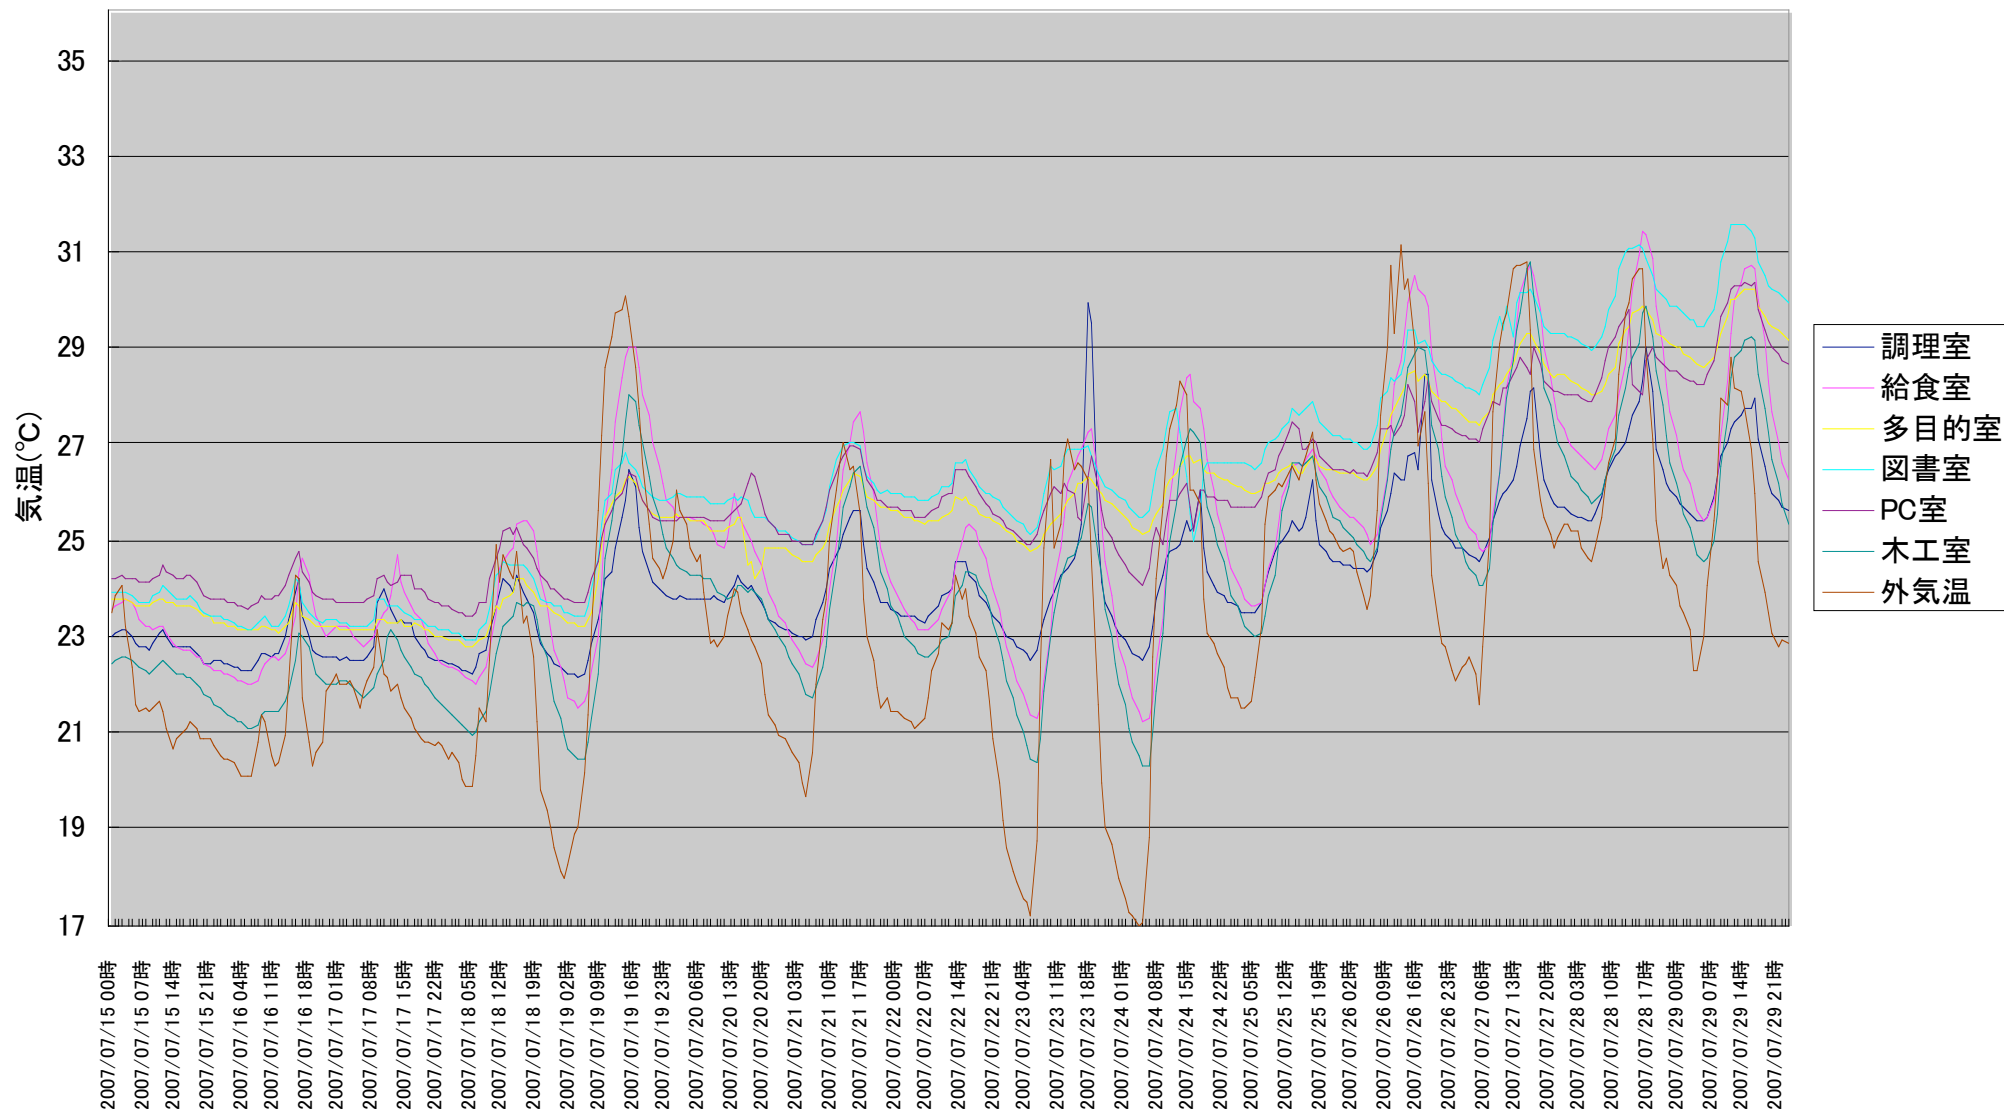

気温・表面温度測定結果(期間:7月1日～7月20日・時間帯:8時～17時)

気温・表面温度測定結果(期間:7月1日～7月20日・時間帯:8時～12時)

气温・表面温度測定結果(期間:7月1日～7月20日・時間帯:12時～17時)

気温・表面温度測定結果(期間:8月1日～8月31日・時間帯:8時～17時)

気温・表面温度測定結果(期間:8月1日～8月31日・時間帯:8時～12時)

気温・表面温度測定結果(期間:8月1日～8月31日・時間帯:12時～17時)

気温・表面温度測定結果(期間:9月1日～9月30日・時間帯:8時～17時)

気温・表面温度測定結果(期間:9月1日～9月30日・時間帯:8時～12時)

气温・表面温度測定結果(期間:9月1日～9月30日・時間帯:12時～17時)

職員室 7月15日～29日 气温变化

特殊教室 7月15日～29日 気温変化(FL+1100)

交流施設 7月15日～29日 気温変化

廊下・体育館 7月15日～29日 气温变化

1年教室 7月15日～29日 气温变化

2年教室 7月15日～29日 气温变化

3年教室 7月15日～29日 气温变化

理科室 7月15日～29日 气温变化