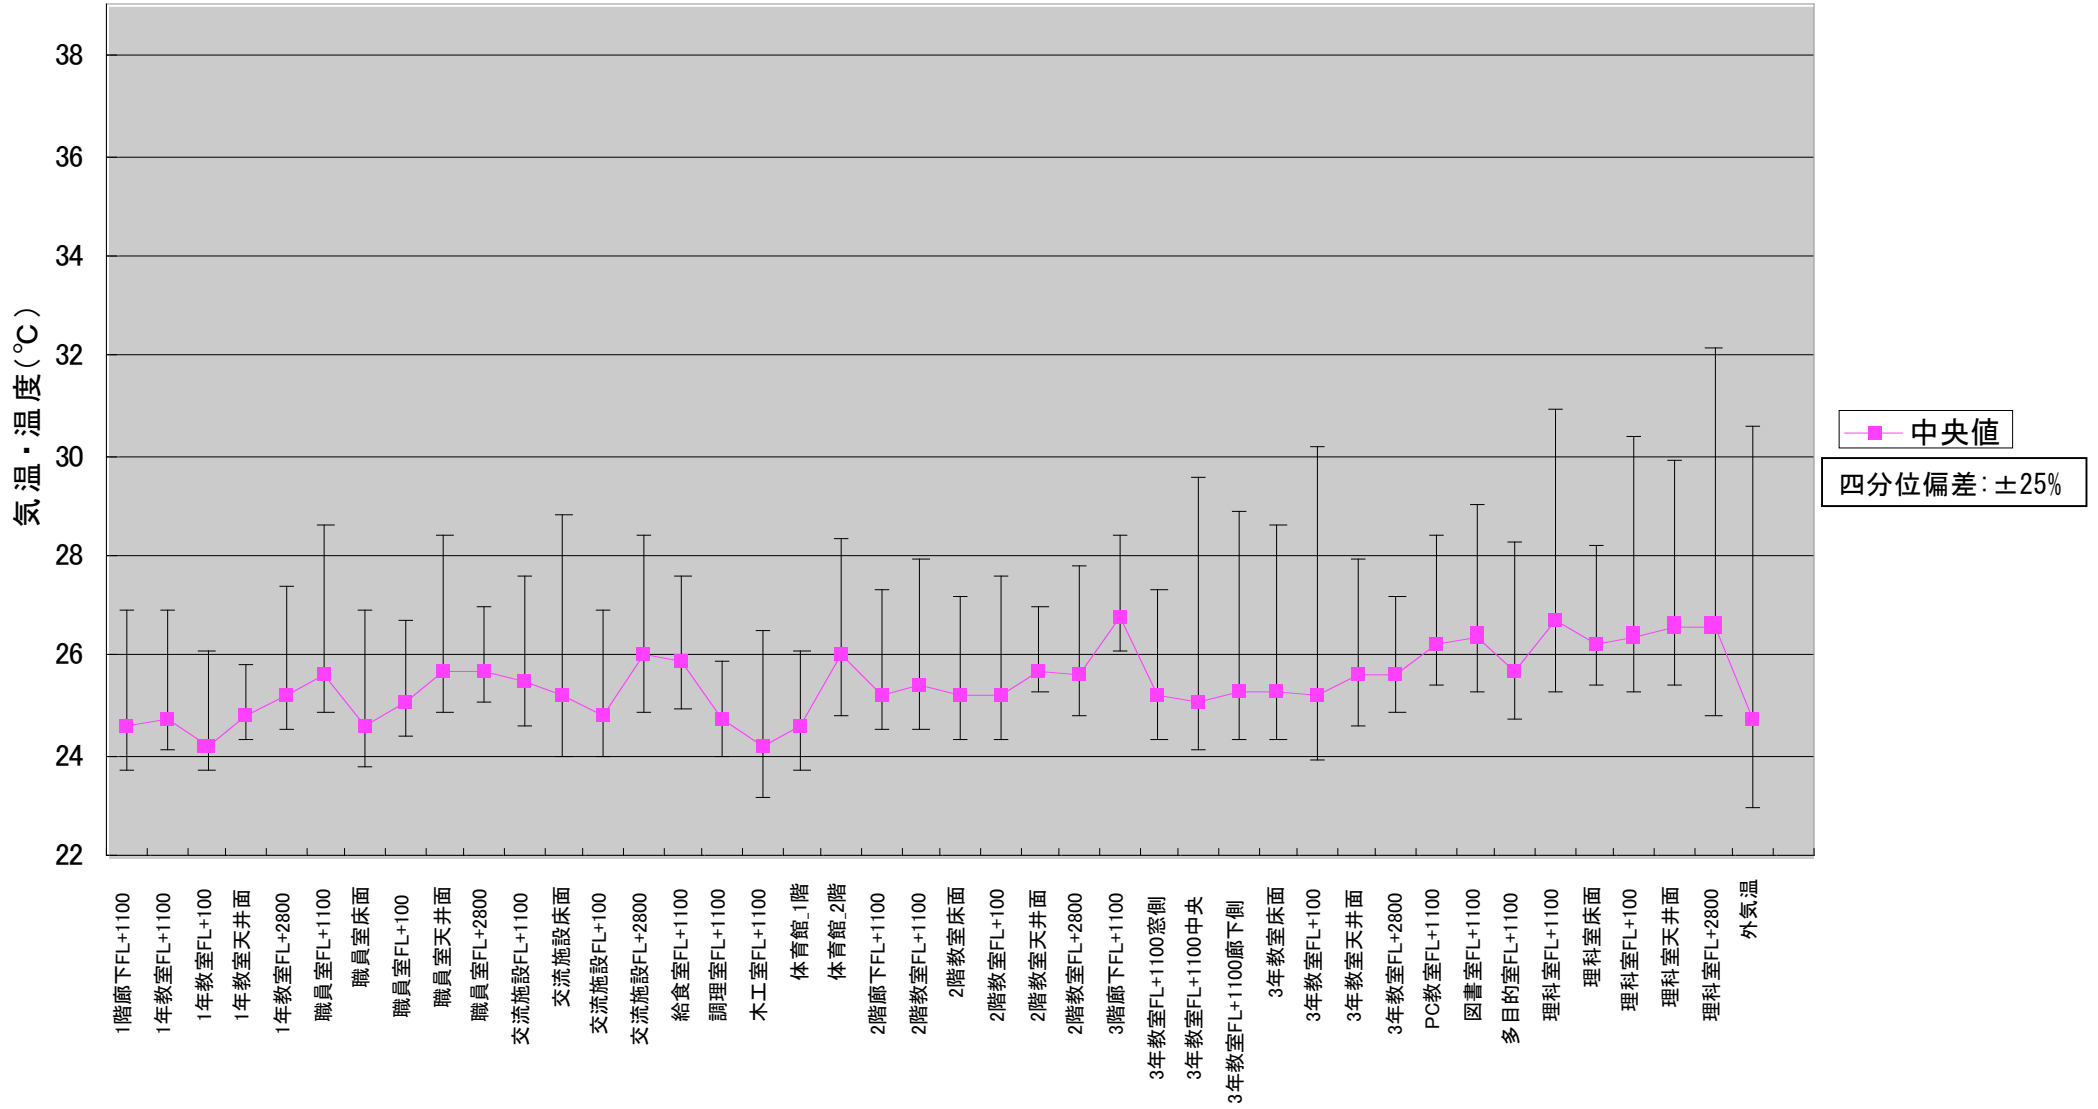

最も明るい	3,011 lx
平均的な明るさ	2,661 lx
最も暗い	1,868 lx

3年教室照度測定結果 (2007/9/11 15:40 晴れ)

<条件>カーテン開け、照明なし

単位 [lx]

窓側

廊下側

廊下

最も明るい	2,563	lx
平均的な明るさ	2,283	lx
最も暗い	1,969	lx

気温・表面温度測定結果(期間:7月1日～7月20日・時間帯:8時～17時)

気温・表面温度測定結果(期間:7月1日～7月20日・時間帯:8時～12時)

气温・表面温度測定結果(期間:7月1日～7月20日・時間帯:12時～17時)

気温・表面温度測定結果(期間:8月1日～8月31日・時間帯:8時～17時)

気温・表面温度測定結果(期間:8月1日～8月31日・時間帯:8時～12時)

気温・表面温度測定結果(期間:8月1日～8月31日・時間帯:12時～17時)