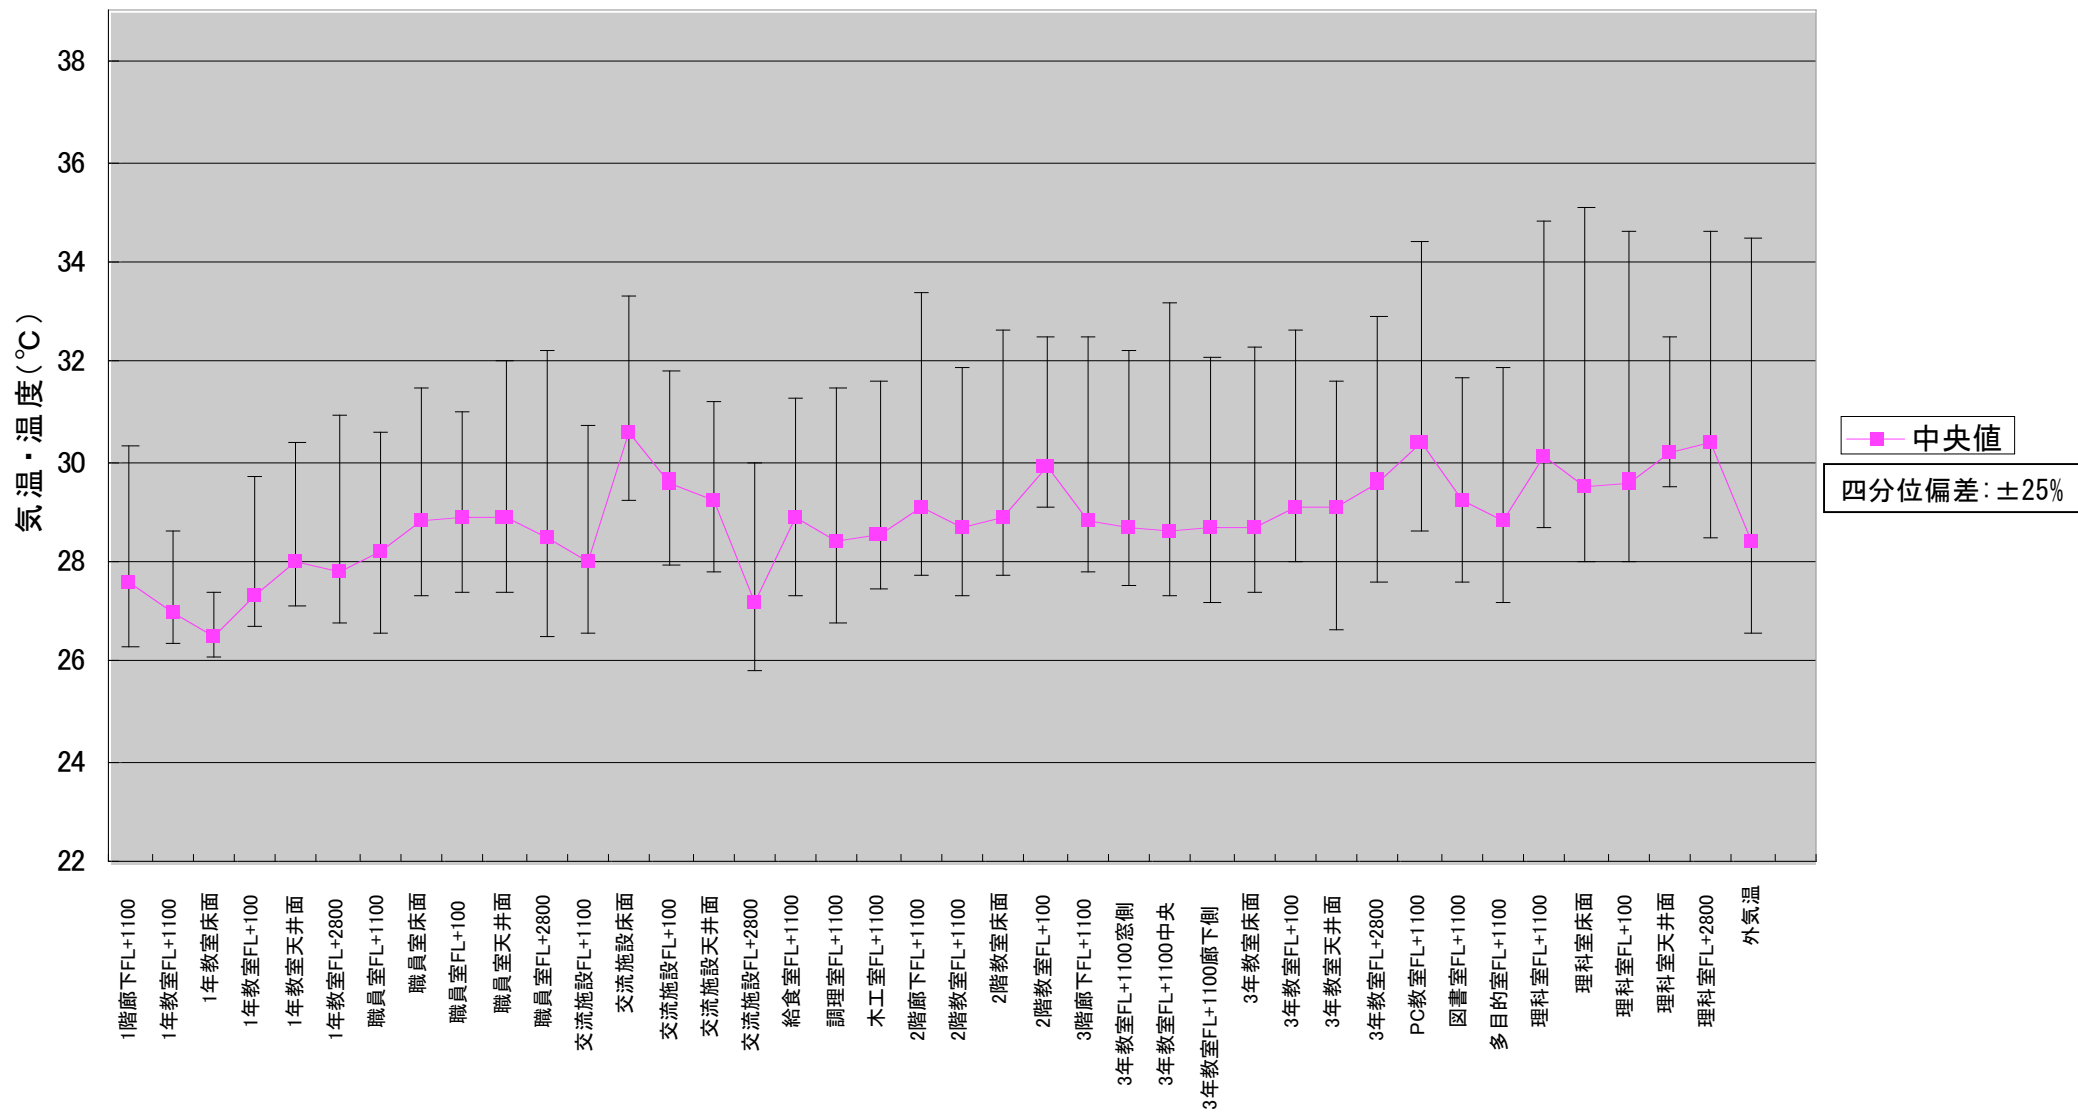

最も明るい	3,011 lx
平均的な明るさ	2,661 lx
最も暗い	1,868 lx

3年教室照度測定結果 (2007/9/11 15:40 晴れ)

<条件>カーテン開け、照明なし

単位 [lx]

窓側

廊下側

廊下

最も明るい	2,563	lx
平均的な明るさ	2,283	lx
最も暗い	1,969	lx

気温・表面温度測定結果(期間:7月1日～7月20日・時間帯:8時～17時)

気温・表面温度測定結果(期間:7月1日～7月20日・時間帯:8時～12時)

气温・表面温度測定結果(期間:7月1日～7月20日・時間帯:12時～17時)

気温・表面温度測定結果(期間:8月1日～8月31日・時間帯:8時～17時)

気温・表面温度測定結果(期間:8月1日～8月31日・時間帯:8時～12時)

気温・表面温度測定結果(期間:8月1日～8月31日・時間帯:12時～17時)

気温・表面温度測定結果(期間:9月1日～9月30日・時間帯:8時～17時)

気温・表面温度測定結果(期間:9月1日～9月30日・時間帯:8時～12時)

气温・表面温度測定結果(期間:9月1日～9月30日・時間帯:12時～17時)

職員室 7月15日～29日 气温变化

特殊教室 7月15日～29日 気温変化(FL+1100)

交流施設 7月15日～29日 気温変化

廊下・体育館 7月15日～29日 气温变化

1年教室 7月15日～29日 气温变化