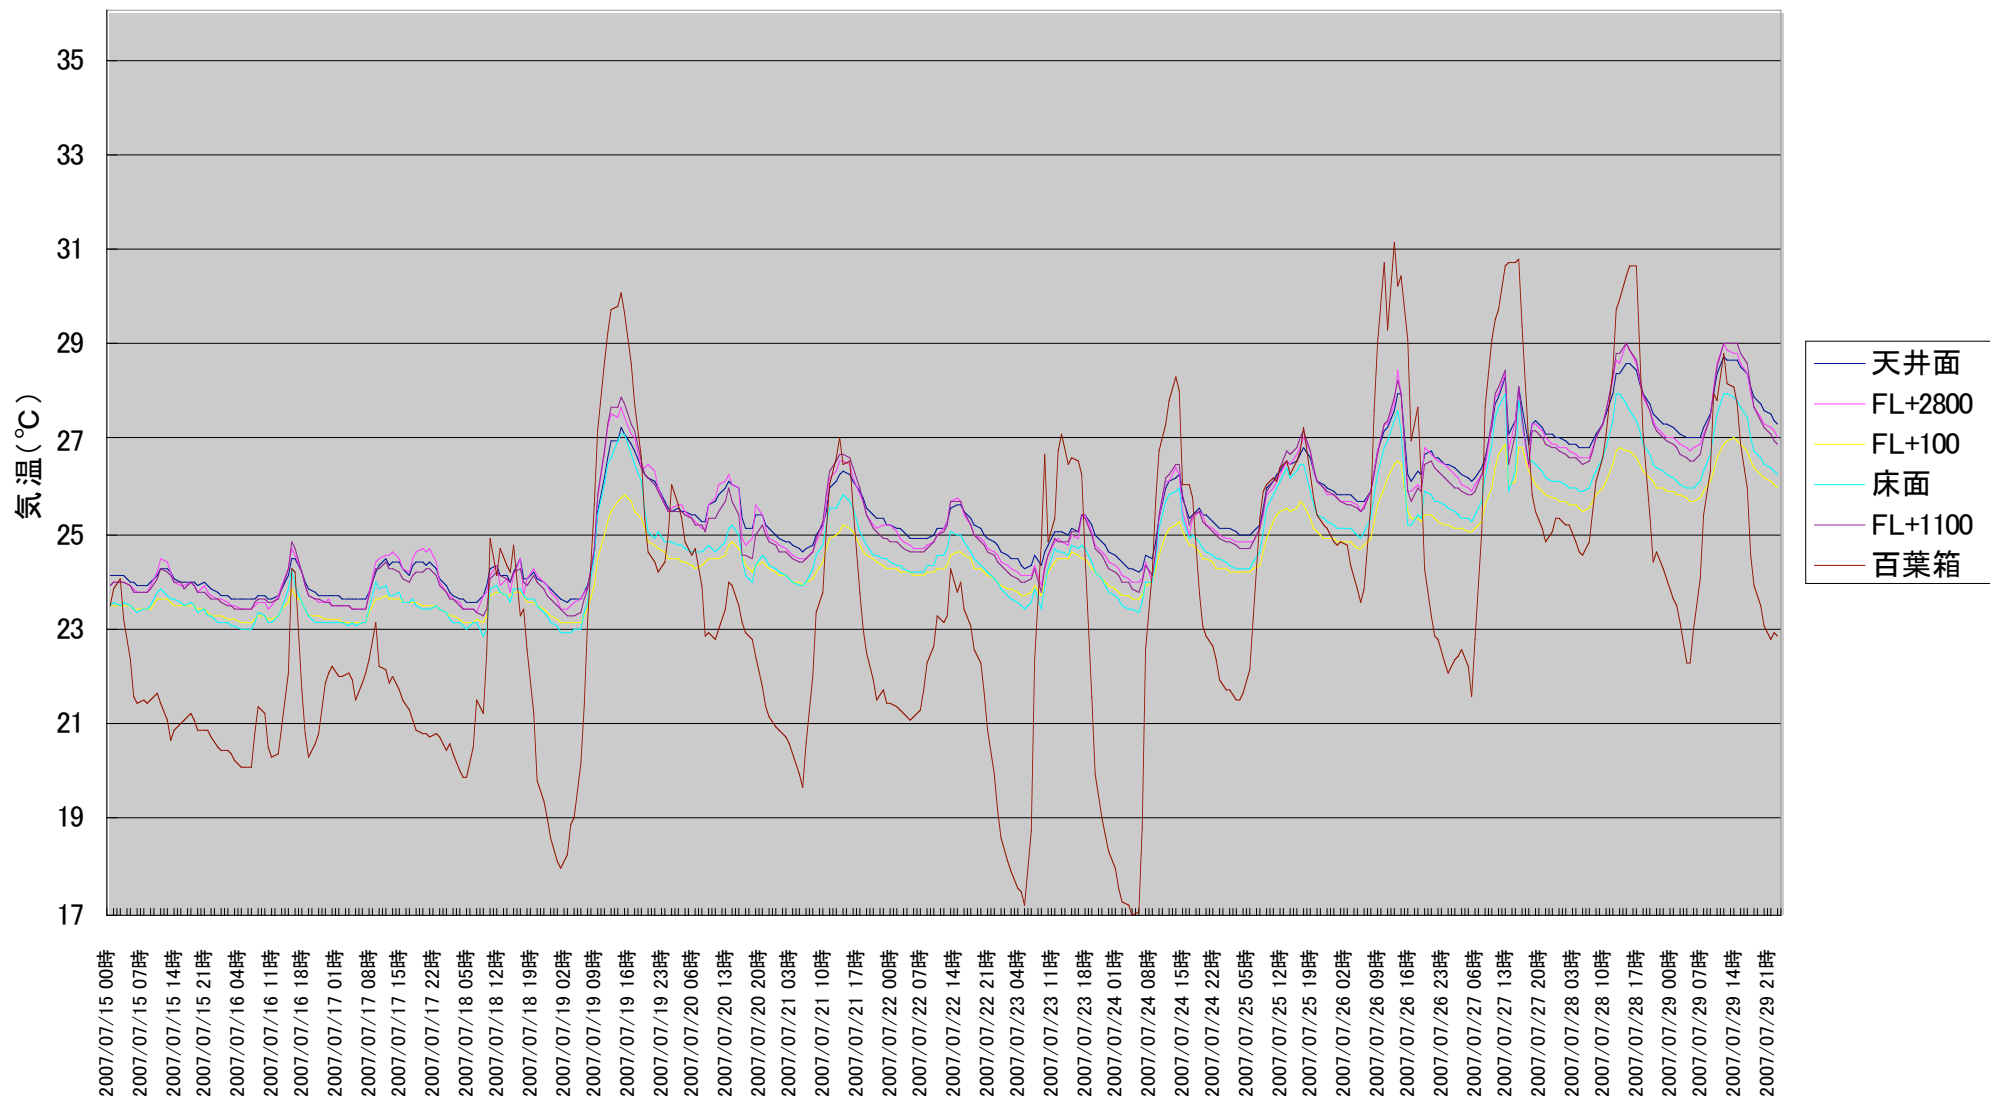

気温・表面温度測定結果(期間:7月1日～7月20日・時間帯:8時～17時)

気温・表面温度測定結果(期間:7月1日～7月20日・時間帯:8時～12時)

气温・表面温度測定結果(期間:7月1日～7月20日・時間帯:12時～17時)

気温・表面温度測定結果(期間:8月1日～8月31日・時間帯:8時～17時)

気温・表面温度測定結果(期間:8月1日～8月31日・時間帯:8時～12時)

気温・表面温度測定結果(期間:8月1日～8月31日・時間帯:12時～17時)

気温・表面温度測定結果(期間:9月1日～9月30日・時間帯:8時～17時)

気温・表面温度測定結果(期間:9月1日～9月30日・時間帯:8時～12時)

气温・表面温度測定結果(期間:9月1日～9月30日・時間帯:12時～17時)

職員室 7月15日～29日 气温变化

特殊教室 7月15日～29日 気温変化(FL+1100)

交流施設 7月15日～29日 気温変化

廊下・体育館 7月15日～29日 气温变化

1年教室 7月15日～29日 气温变化

2年教室 7月15日～29日 气温变化

3年教室 7月15日～29日 气温变化

理科室 7月15日～29日 气温变化