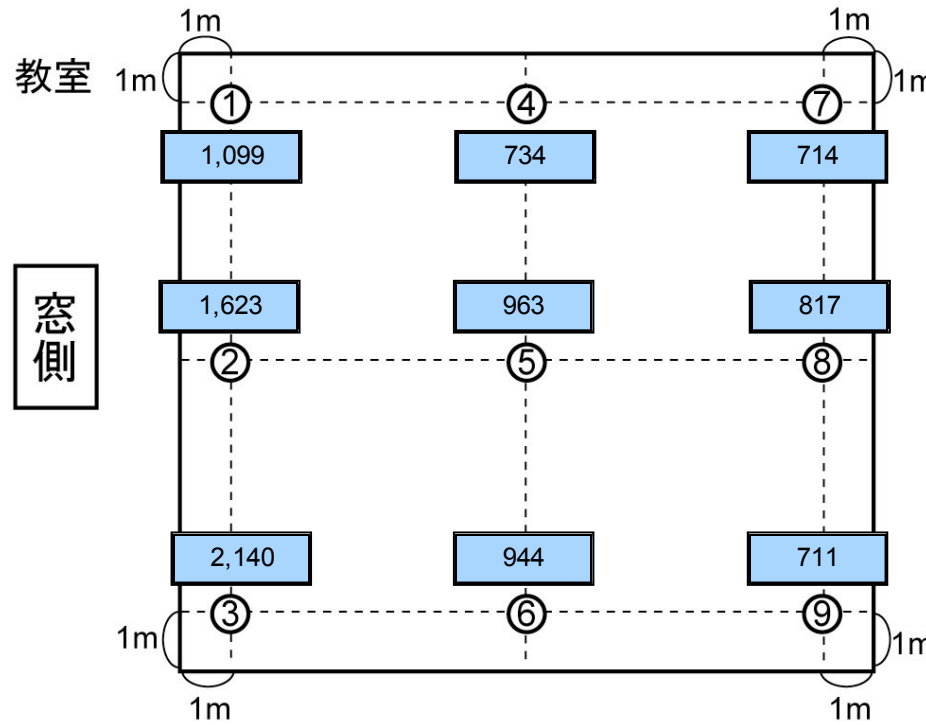

単位 [lx]

廊下

最も明るい	2,733 lx
平均的な明るさ	2,357 lx
最も暗い	1,843 lx

3年教室照度測定結果 (2007/9/11 15:30 晴れ)

<条件>カーテン開け、照明あり

単位 [lx]

廊下側

廊下

最も明るい	3,011 lx
平均的な明るさ	2,661 lx
最も暗い	1,868 lx

3年教室照度測定結果 (2007/9/11 15:40 晴れ)

<条件>カーテン開け、照明なし

単位 [lx]

窓側

廊下側

廊下

最も明るい	2,563	lx
平均的な明るさ	2,283	lx
最も暗い	1,969	lx