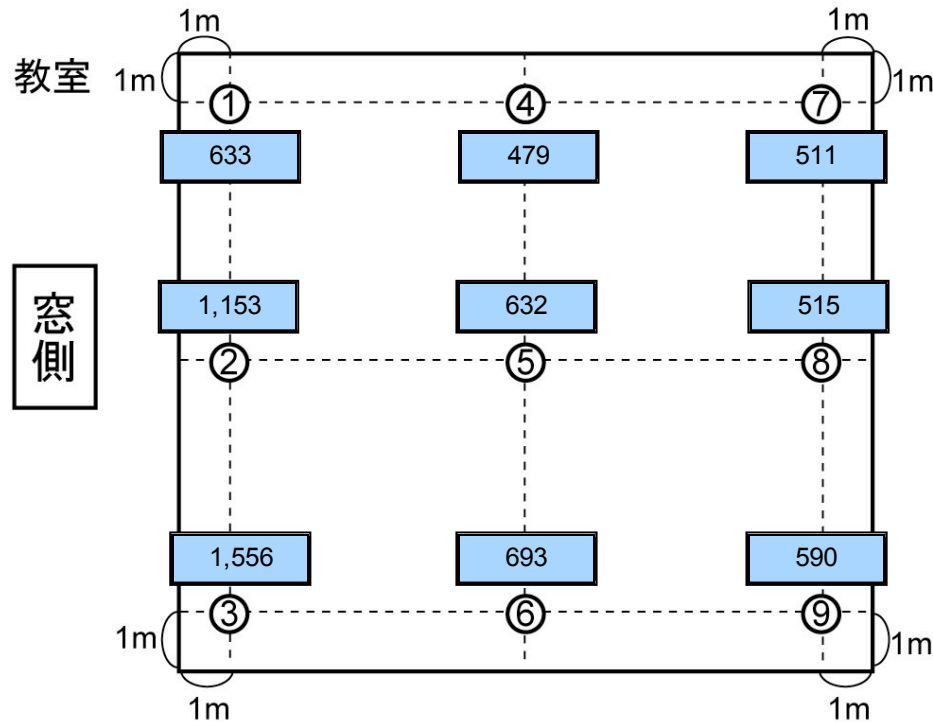

単位 [lx]

廊下

最も明るい	2,733 lx
平均的な明るさ	2,357 lx
最も暗い	1,843 lx

3年教室照度測定結果 (2007/9/11 15:30 晴れ)

<条件>カーテン開け、照明あり

単位 [lx]

廊下側

廊下

最も明るい	3,011 lx
平均的な明るさ	2,661 lx
最も暗い	1,868 lx

3年教室照度測定結果 (2007/9/11 15:40 晴れ)

<条件>カーテン開け、照明なし

単位 [lx]

窓側

廊下側

廊下

最も明るい	2,563	lx
平均的な明るさ	2,283	lx
最も暗い	1,969	lx